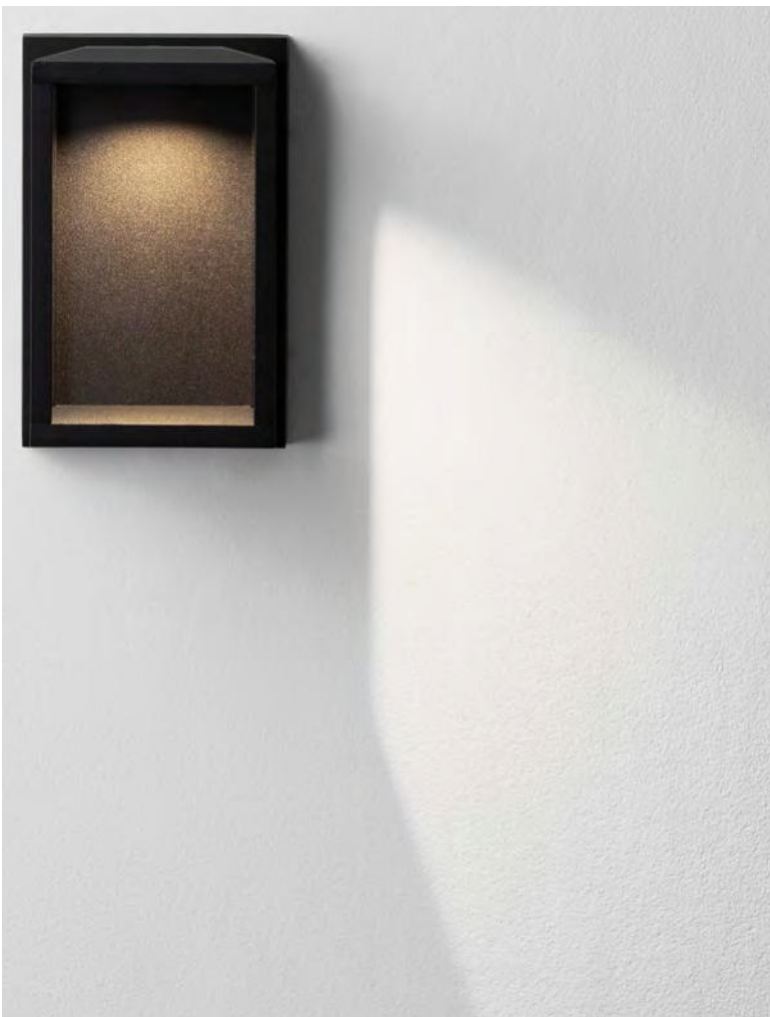

—
L: 16
W: 9
H: 40 cm

MOBY
— 9030902

Corten
Aluminium
& Stainless Steel
LED · 20 Watt
220-240 Vac
1545Lm · 3000K
IP65

—
L: 16
W: 9
H: 40 cm

PRIVE
— 9030751

Sandy Black
Aluminium
& Glass
LED · 9 Watt
220-240 Vac
284Lm · 3000K
IP65