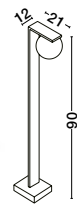

ORACLE
— 9060243

Sandy Black
Aluminium
& Opal Glass
LED · 9 Watt
220-240 Vac
425Lm · 3000K
IP65

L: 12
W: 21.8
H: 17.5 cm

GL90602431

ORACLE
— 9060244

Corten
Aluminium
& Opal Glass
LED · 9 Watt
220-240 Vac
425Lm · 3000K
IP65

L: 12
W: 21.8
H: 17.5 cm

ORACLE
— 9060245

Sandy Black
Aluminium
& Opal Glass
LED · 8 Watt
220-240 Vac
326Lm · 3000K
IP65

L: 12
W: 21
H: 90 cm

ORACLE
— 9060245

ORACLE
— 9060246

Sandy Black
Aluminium
& Opal Glass
LED · 8 Watt
220-240 Vac
326 Lm · 3000K
IP65

L: 12
W: 21
H: 60 cm