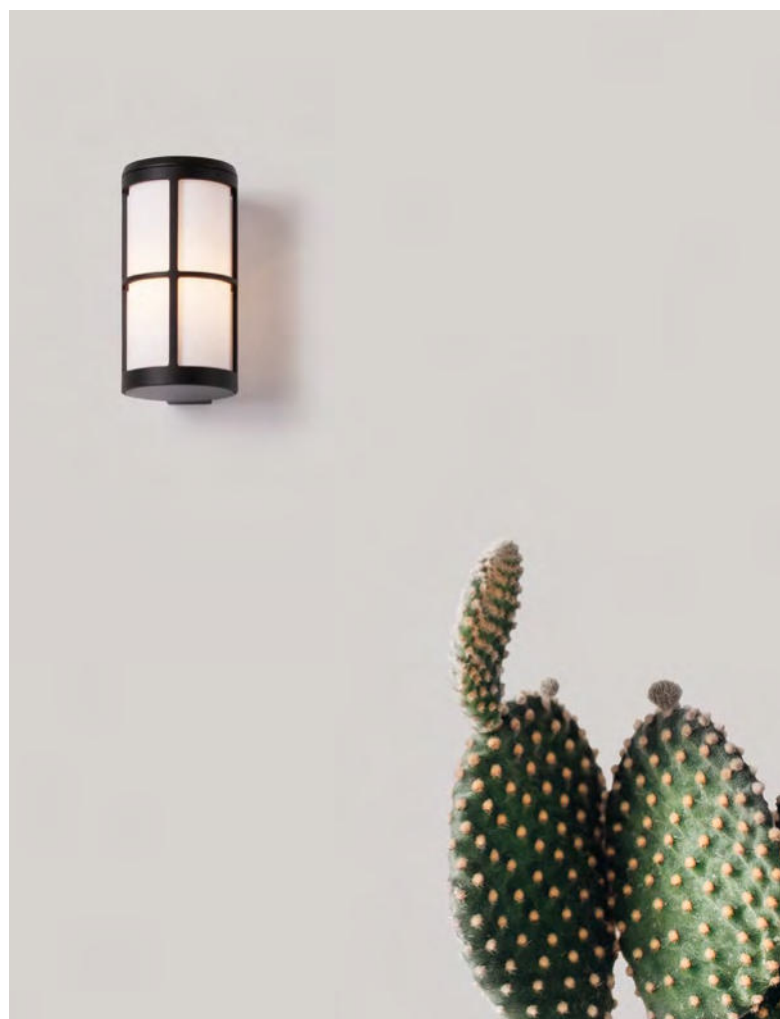

—
D: 18
H: 60 cm

STONE
— 9002850

STONE
— 9002851

STONE
— 9002860

STONE
— 9002850

Sandy White
Aluminium
& Acrylic
LED · E27 · 1x12 Watt
100-240 Vac
IP54

BULB EXCLUDED

—
D: 12
W: 15
H: 23 cm