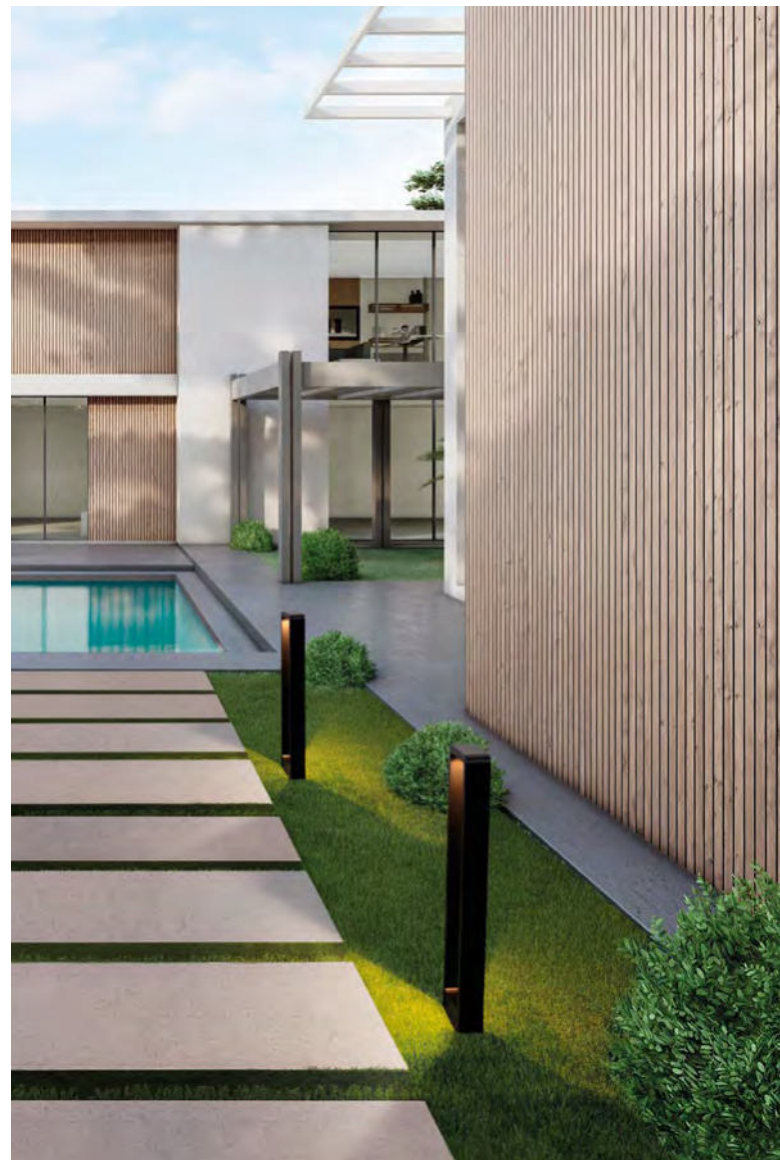

— 9176112

Sandy Black
Aluminium
LED · 7 Watt
220-240 Vac
369Lm · 3000K
IP65

L: 16.3
W: 5.7
H: 65 cm

MINIMAL
— 9176111

MINIMAL
— 9176112

PORTAL

— 9002840

Dark Anthracite
Aluminium
& Acrylic
LED · 14 Watt
220-240 Vac
890Lm · 3000K
IP54