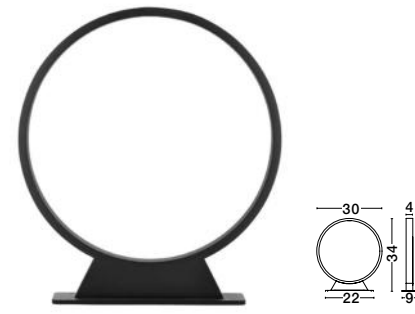

METRO
— 9030716