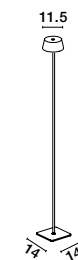

PERSEA
— 9030625

[Touch Dimmable]
Dark Anthracite
Die-Casting
Aluminium & Frost
Polycarbonate
LED · 2 Watt
3.7 Vdc · 181Lm
3000K · IP54
Switch on/off
USB wire

—
D: 11,5
H: 115 cm

PERSEA
— 9030625