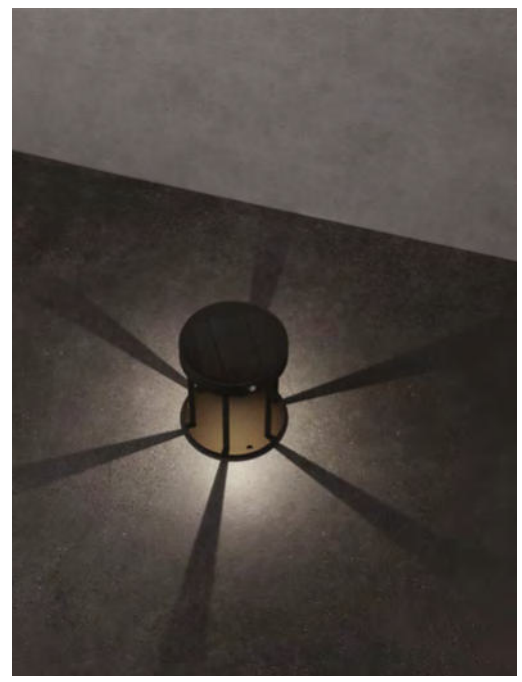

SOLAR LIGHT
MOTION SENSOR

AIGO
— 9030580

AIGO
— 9030582

AIGO
— 9030581

NEREUS
— 9030588

NEREUS
— 9030587

NEREUS
— 9030586

AIGO
— 9030580