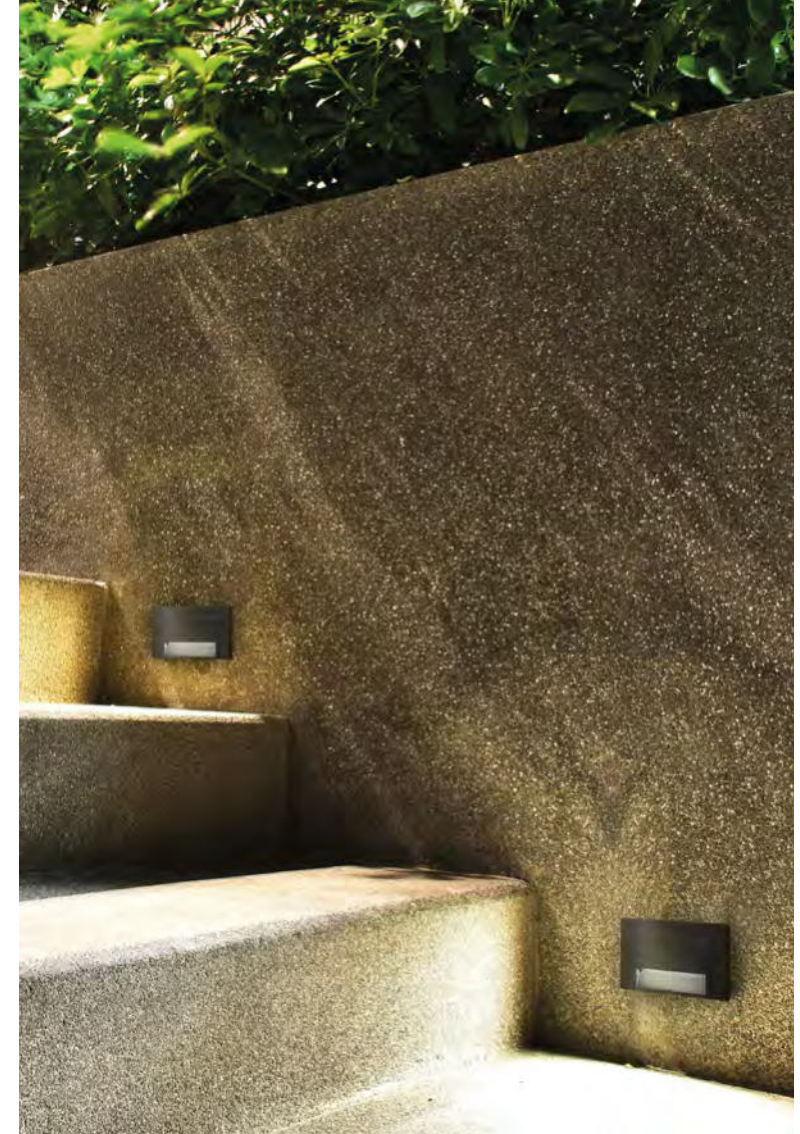

—
L: 8.5
W: 3.8
H: 20 cm

LUTON
— 8403624

KRYPTON
— 726408

LUTON
— 8403626

KRYPTON
— 752250

LUTON
— 8403622

KRYPTON
— 710446

LUTON
— 8403624