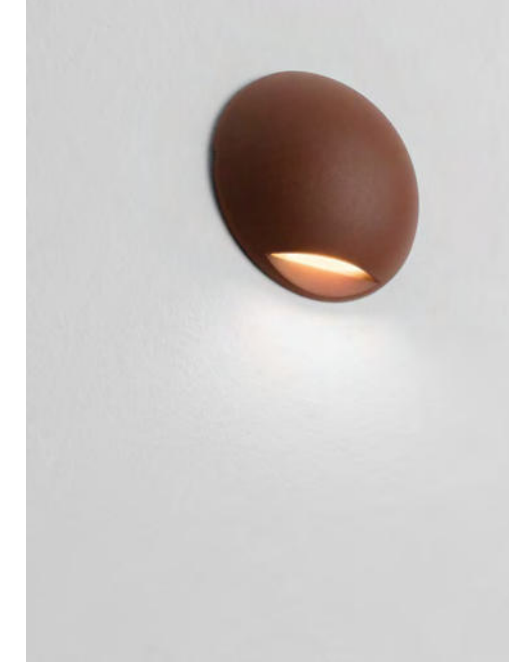

PASSO
— 9136410

Sandy Black
Aluminium
& Polycarbonate
LED · 3 Watt
220-240 Vac
130Lm · 3000K
IP65
Light down
—
D: 12
W: 4 cm

PASSO
— 9136410

PASSO
— 9136413

PASSO
— 9136413

Sandy Black
Aluminium
& Polycarbonate
LED · 4 Watt
220-240 Vac
186Lm · 3000K
IP65
Light up & down
—
D: 12
W: 4 cm

PASSO
— 9136411

Sandy White
Aluminium
& Polycarbonate
LED · 3 Watt
220-240 Vac
130Lm · 3000K
IP65
Light down
—
D: 12
W: 4 cm

PASSO
— 9136411

PASSO
— 9136414

PASSO
— 9136414

Sandy White
Aluminium
& Polycarbonate
LED · 4 Watt
220-240 Vac
186Lm · 3000K
IP65
Light up & down
—
D: 12
W: 4 cm

PASSO
— 9136412

Corten
Aluminium
& Polycarbonate
LED · 3 Watt
220-240 Vac
130Lm · 3000K
IP65
Light down
—
D: 12
W: 4 cm

PASSO
— 9136412

PASSO
— 9136415

PASSO
— 9136415

Corten
Aluminium
& Polycarbonate
LED · 4 Watt
220-240 Vac
186Lm · 3000K
IP65
Light up & down
—
D: 12
W: 4 cm