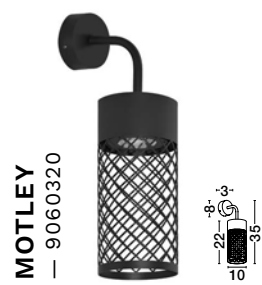

L: 12
W: 21
H: 60 cm

ORACLE
— 9060246

MOTLEY
— 9060323

MOTLEY
— 9060320

MOTLEY
— 9060232

MOTLEY
— 9060230

MOTLEY
— 9060323

Sandy Black
Aluminium
LED · 9 Watt
220-240 Vac
395Lm · 3000K
IP65