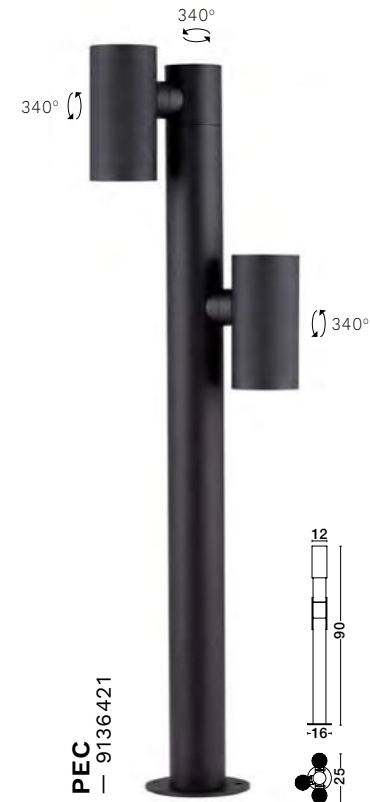

L: 13.5
W: 13.5
H: 50 cm

LOCK
— 813104

PEC
— 9136420

Sandy Black
Aluminium
& Glass
LED · 8 Watt
220-240 Vac
223Lm · 3000K
IP65

Beam angle 21°

—
D: 16
H: 70 cm

PEC
— 9136420

PEC
— 9136421