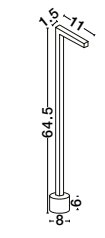

PIPE
— 9060263

Sandy Black
Aluminium
LED · 5 Watt
220-240 Vac
188Lm · 3000K
IP65
—
L: 11
H: 64.5 cm

PIPE
— 9060264

Corten
Aluminium
LED · 5 Watt
220-240 Vac
188Lm · 3000K
IP65
—
L: 11
H: 64.5 cm

PIPE
— 9060261

Sandy Black
Aluminium
LED · 5 Watt
220-240 Vac
188Lm · 3000K
IP65
—
L: 11
H: 94.5 cm

PIPE
— 9060262

Corten
Aluminium
LED · 5 Watt
220-240 Vac
188Lm · 3000K
IP65
—
L: 11
H: 94.5 cm