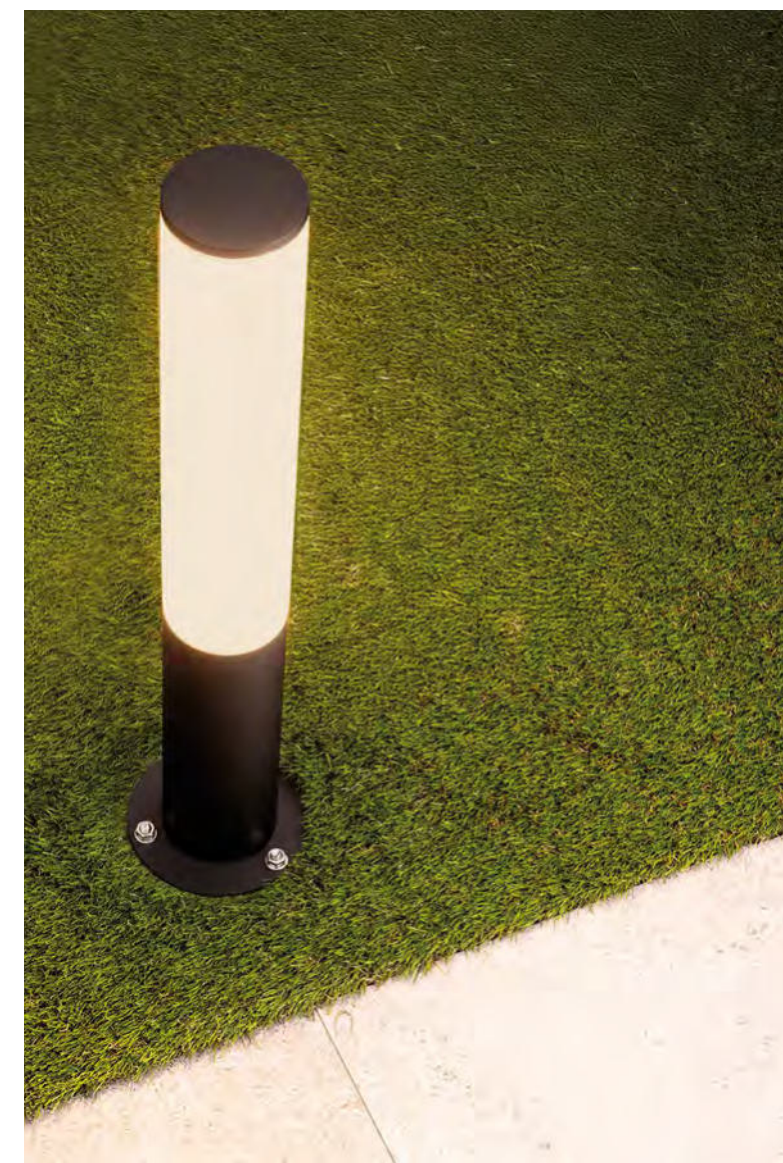

— 9030806

Sandy Black
Aluminium
& Polycarbonate
Diffuser
LED · 27 Watt
220-240 Vac
1560Lm · 3000K
IP54

—
D: 13
H: 120 cm

TUBE
— 9030805

TUBE
— 9030806

SASSO
— 9030856

Dark Anthracite
Aluminium
& Polycarbonate
LED · 22 Watt
220-240 Vac
818Lm · 3000K
IP54