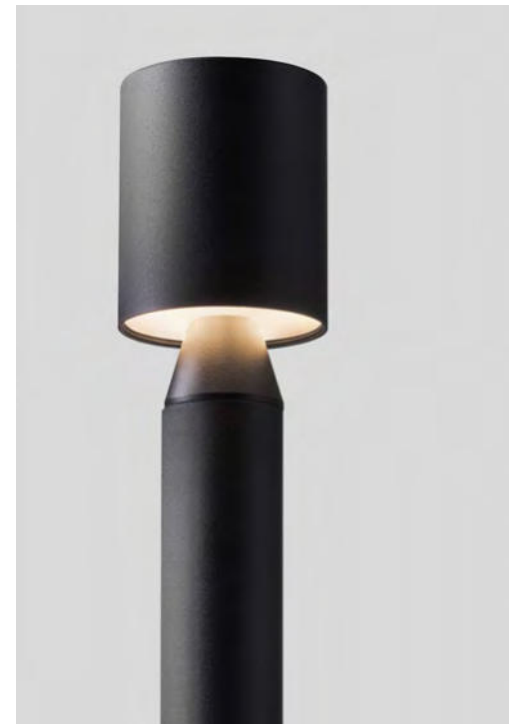

BROT
— 9186709

Sandy Black
Aluminium
LED · 6 Watt
220-240 Vac
277Lm · 3000K
IP65

—
D: 9
H: 29.5 cm

BROT
— 9186710

Sandy Black
Aluminium
LED · 6 Watt
220-240 Vac
277Lm · 3000K
IP65

—
D: 9
H: 59.5 cm

NOOI
— 9971466

Dark Anthracite
Aluminium
& Glass
LED · 6 Watt
220-240 Vac
185Lm · 3000K
IP65

Beam angle 12°
—
D: 10.5
H: 30 cm

NOOI
— 9971467

Dark Anthracite
Aluminium
& Glass
LED · 6 Watt
220-240 Vac
185Lm · 3000K
IP65

Beam angle 12°
—
D: 10.5
H: 60 cm

BROT
— 9186709

9
29.5

BROT
— 9186710

9
59.5

NOOI
— 9971466

10.5
30

NOOI
— 9971467

10.5
60