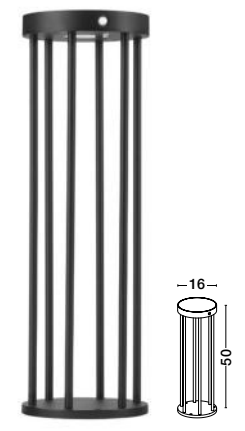

SOLAR LIGHT
MOTION SENSOR

AIGO
— 9030580

AIGO
— 9030582

AIGO
— 9030581

NEREUS
— 9030588

NEREUS
— 9030587

NEREUS
— 9030586

AIGO
— 9030580