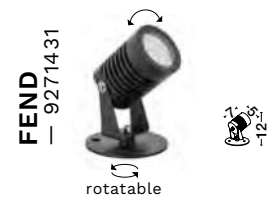

FEND
— 9271431

Dark Anthracite
Aluminium
& Glass
LED · 5 Watt
100-240 Vac
378Lm · 3000K
IP65
Beam angle 21°
—
D: 5
W: 7
H: 12 cm