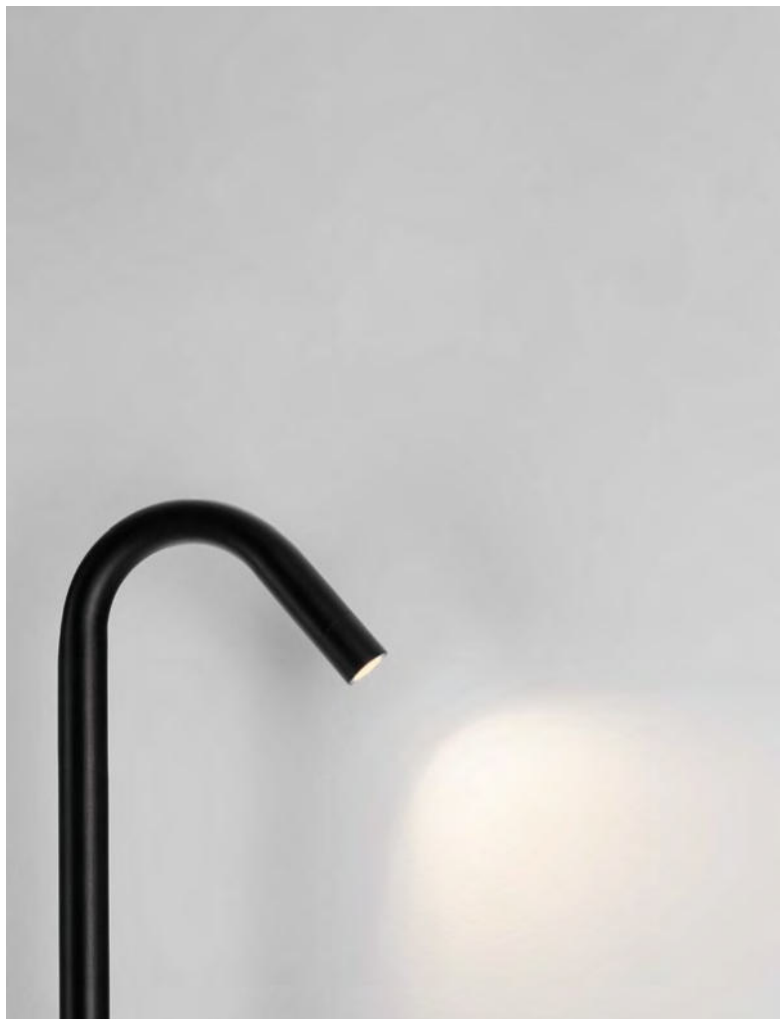

GLEAM
— 9030846

Dark Anthracite
Aluminium
& Clear Glass
LED · 5 Watt
100-240 Vac
183Lm · 3000K
IP65
—
L: 20
D: 3
H: 60 cm

GLEAM
— 9030847

Dark Anthracite
Aluminium
& Clear Glass
LED · 5 Watt
100-240 Vac
183Lm · 3000K
IP65
—
L: 20
D: 3
H: 80 cm

VEL
— 9030723

Sandy Black
Aluminium
LED · 7 Watt
220-240 Vac
700Lm · 3000K
IP65
—
L: 9.5
H: 61 cm

VEL
— 9030724

Sandy Black
Aluminium
LED · 7 Watt
220-240 Vac
700Lm · 3000K
IP65
—
L: 9.5
H: 80 cm