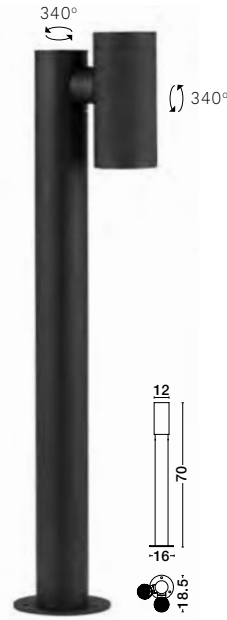

L: 13.5
W: 13.5
H: 50 cm

LOCK
— 813104

PEC
— 9136420

Sandy Black
Aluminium
& Glass
LED · 8 Watt
220-240 Vac
223Lm · 3000K
IP65

Beam angle 21°

—
D: 16
H: 70 cm

PEC
— 9136420

PEC
— 9136421