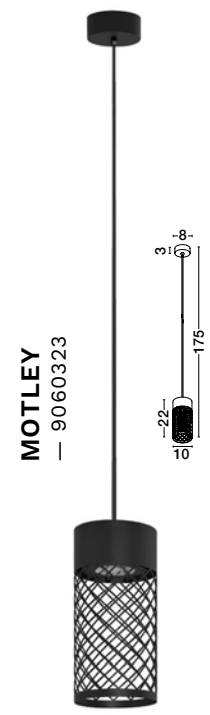

MOTLEY
— 9060323