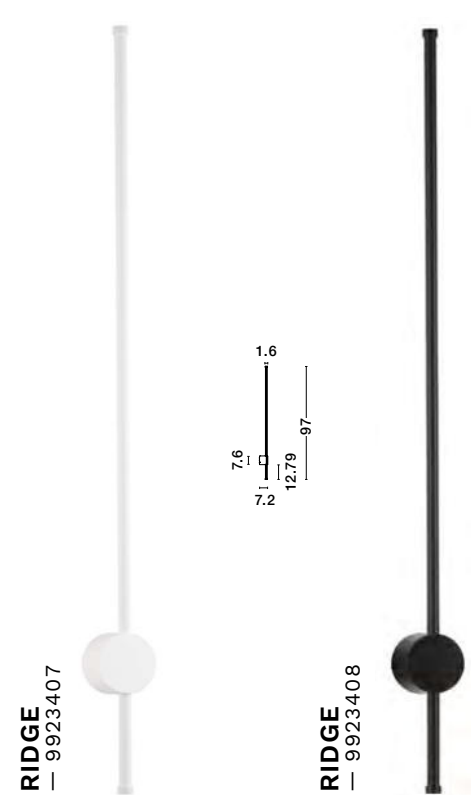

RIDGE

— 9923405

Sandy White
Aluminium
LED · 12 Watt
220-240 Vac
1073Lm · 3000K
IP65

—
D1: 1.6
D2: 7.6
H: 65 cm

RIDGE

— 9923406

Sandy Black
Aluminium
LED · 12 Watt
220-240 Vac
1073Lm · 3000K
IP65

—
D1: 1.6
D2: 7.6
H: 65 cm

RIDGE

— 9923407

Sandy White
Aluminium
LED · 19 Watt
220-240 Vac
1636Lm · 3000K
IP65

—
D1: 1.6
D2: 7.6
H: 97 cm

RIDGE

— 9923408

Sandy Black
Aluminium
LED · 19 Watt
220-240 Vac
1636Lm · 3000K
IP65

—
D1: 1.6
D2: 7.6
H: 97 cm