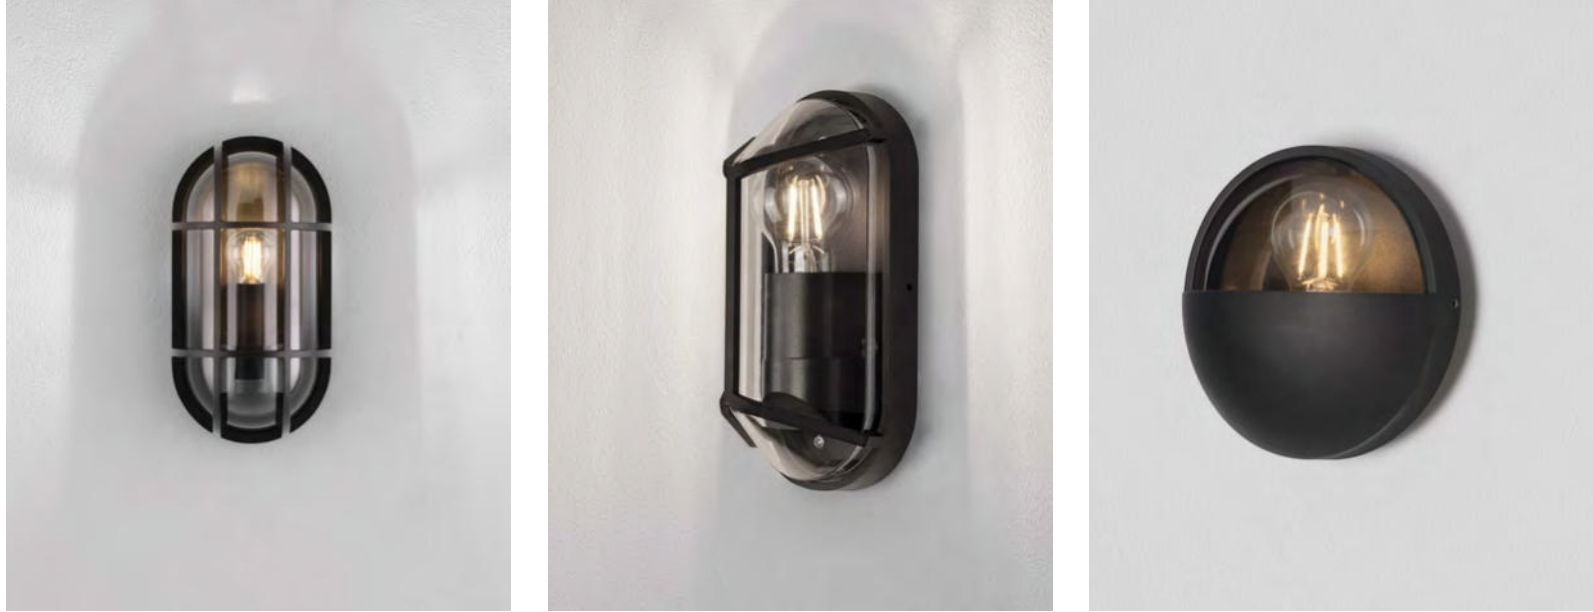

—
L: 13
W: 4.5
H: 16 cm

DROPLET
— 9522102

Sandy Black
Aluminium
& Acrylic
LED · 6 Watt
100-240 Vac
230Lm · 3000K
IP65

—
L: 13
W: 4.5
H: 16 cm

AMEL
— 9030577

Dark Anthracite
Die-Casting
Aluminium & Clear
Polycarbonate
LED · E27 · 1x12 Watt
100-240 Vac
IP65
BULB EXCLUDED
—
L: 12.5
W: 8.5
H: 25.5 cm