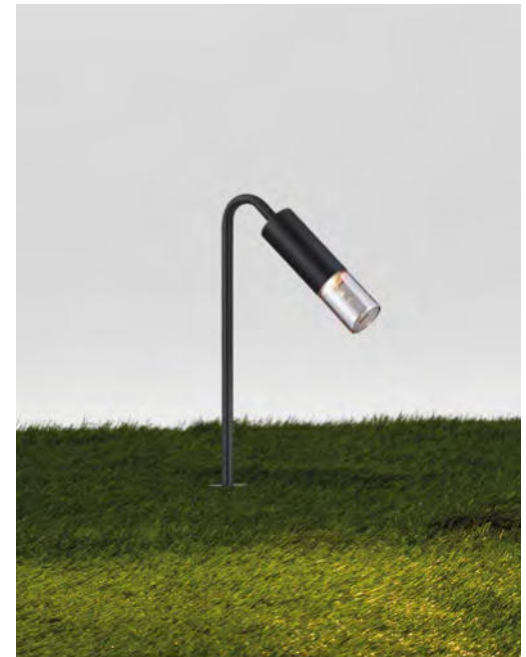

D: 12
W: 17
H: 60 cm

AETHER
— 9030848

AETHER
— 9030849

Dark Anthracite
Aluminium
& Smokey Glass
LED · 10 Watt
100-240 Vac
141Lm · 3000K
IP65

D: 15
W: 52
H: 80 cm

AETHER
— 9030849

DYOL
— 9923400

Sandy Black
Aluminium
LED · 7 Watt
220-240 Vac
420Lm · 3000K
IP65