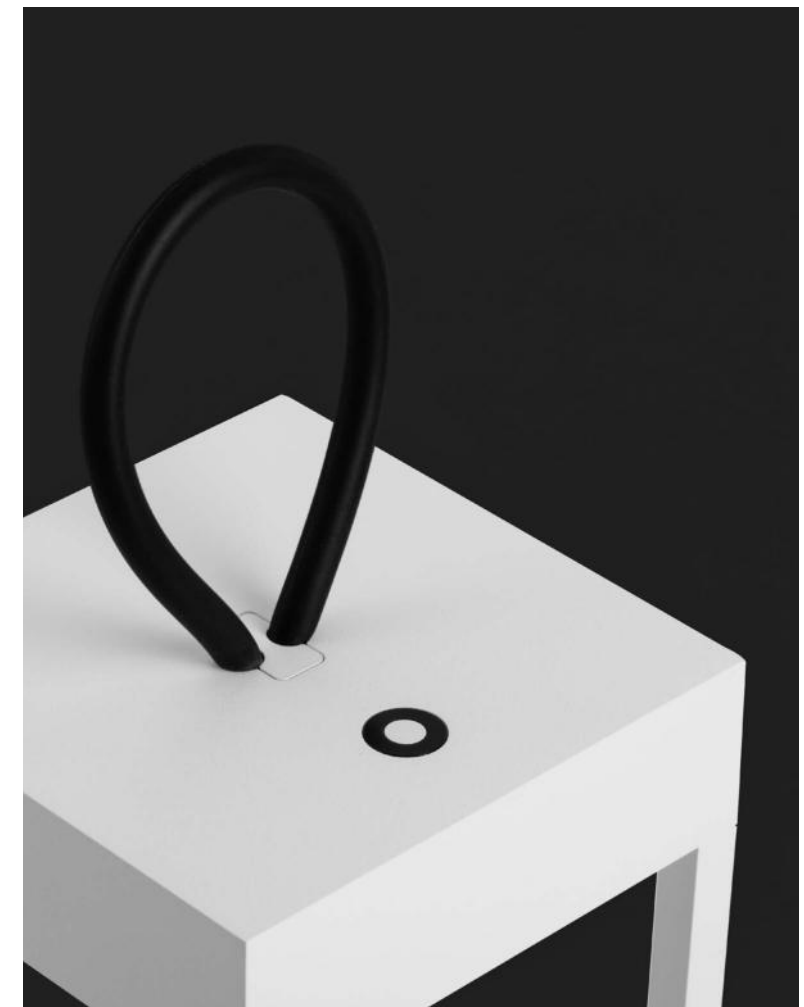

L: 12
W: 12
H: 30 cm

LUCIA
— 9176103

LUCIA
— 9176104

Sandy Black
Aluminium
LED · 4 Watt
3.7 Vdc · 223Lm
3000K · IP54
Switch on/off
USB wire

L: 12
W: 12
H: 30 cm

LUCIA
— 9176104

BALI
— 9922360

[Touch Dimmable]
Dark Anthracite
Die-Casting
Aluminium
LED · 2 Watt
3.7Vdc · 399Lm
3000K · IP65
Solar Light
Switch on/off