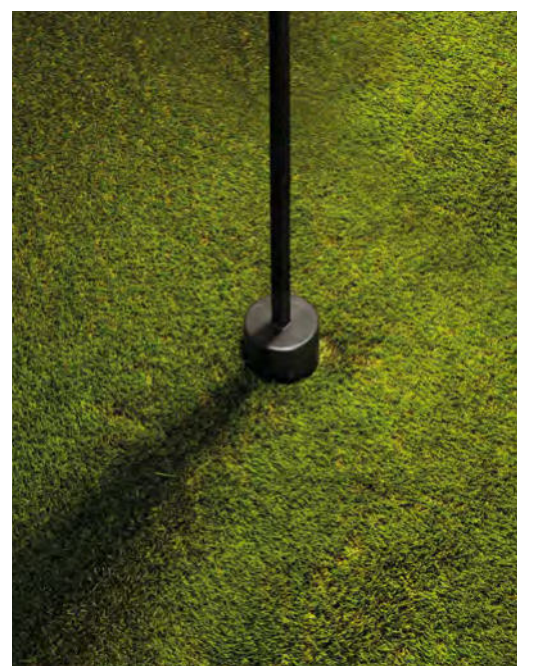

PIPE
— 9060262

Sandy Black
Aluminium
LED · 5 Watt
220-240 Vac
188Lm · 3000K
IP65
—
L: 11
H: 64.5 cm

PIPE
— 9060264

Corten
Aluminium
LED · 5 Watt
220-240 Vac
188Lm · 3000K
IP65
—
L: 11
H: 64.5 cm

PIPE
— 9060261

Sandy Black
Aluminium
LED · 5 Watt
220-240 Vac
188Lm · 3000K
IP65
—
L: 11
H: 94.5 cm

PIPE
— 9060262

Corten
Aluminium
LED · 5 Watt
220-240 Vac
188Lm · 3000K
IP65
—
L: 11
H: 94.5 cm