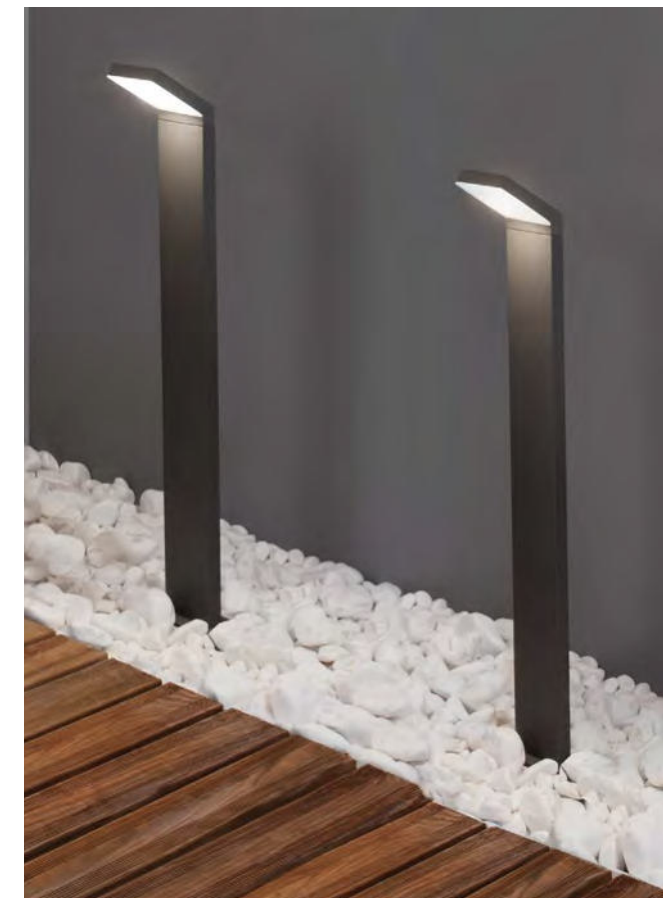

PARK
— 713124

Dark Gray
Aluminium
& Acrylic Diffuser
LED · 2x6 Watt
220-240 Vac
1044Lm · 3000K
IP54
—
L: 12.5
W: 22
H: 80 cm