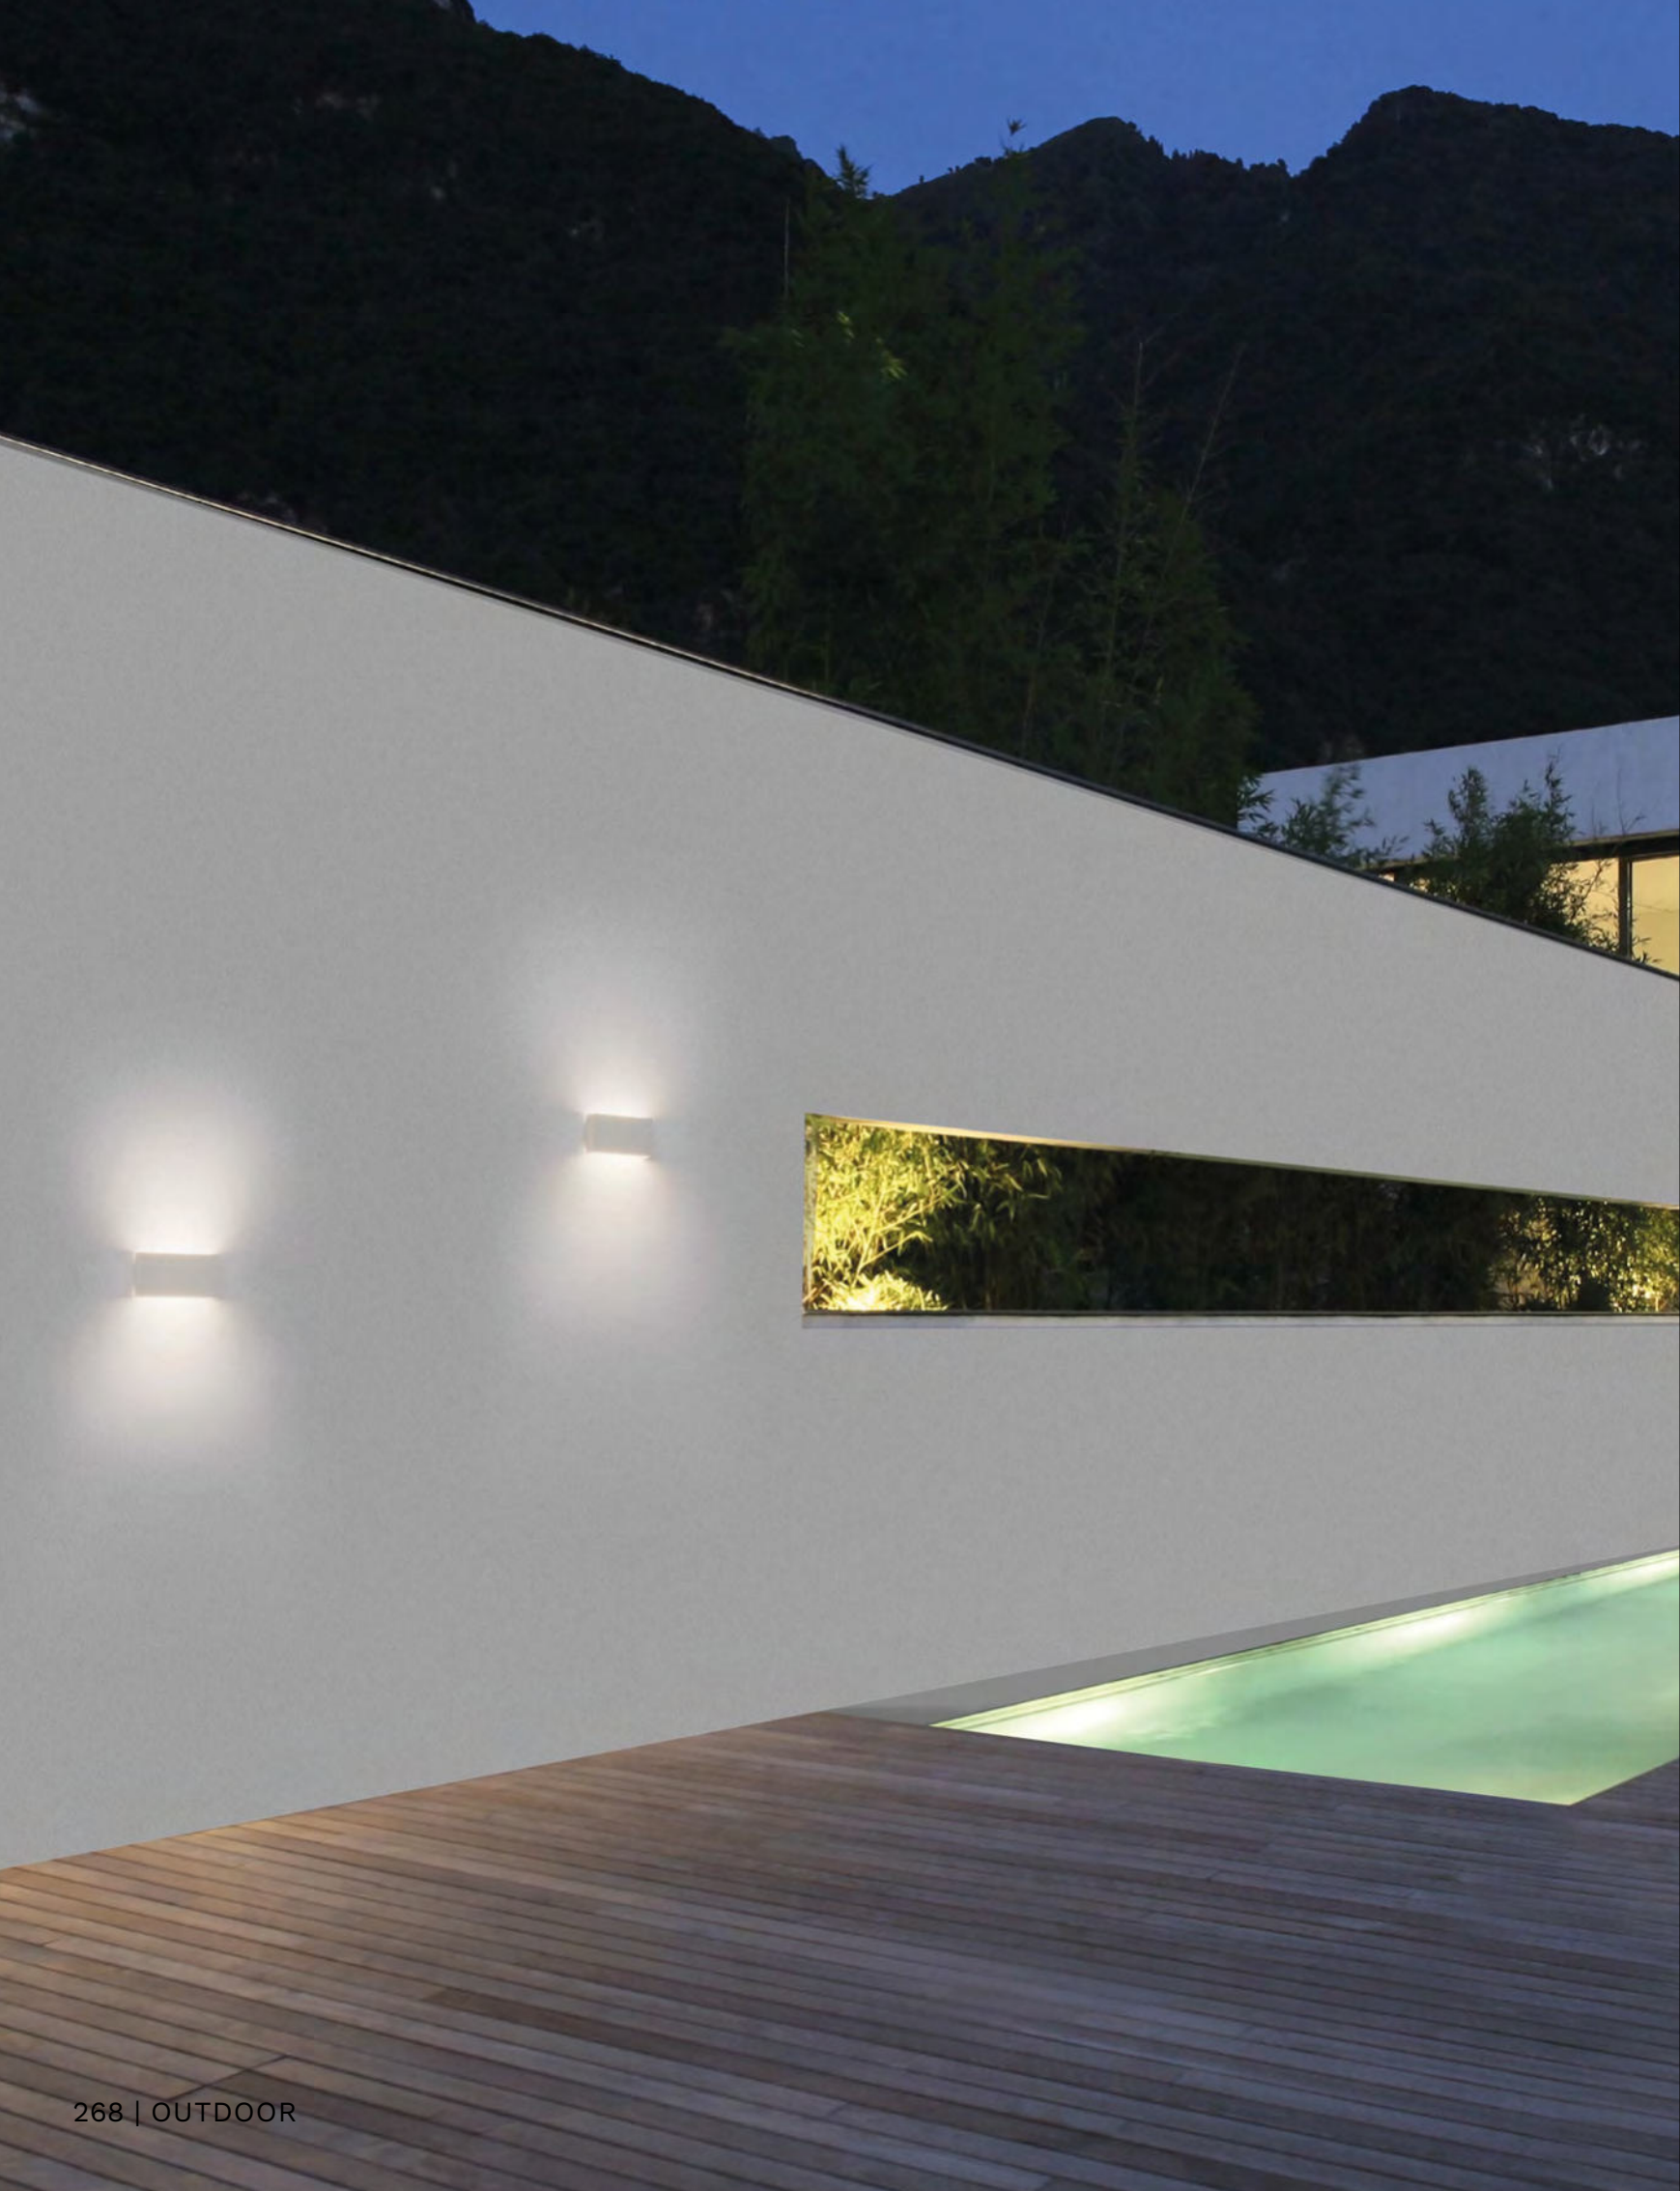

L: 13
W: 5.5
H: 18 cm

POLLY
— 9030922

POLLY
— 9030923

Sandy White
Aluminium
LED · 10 Watt
220-240 Vac
608Lm · 3000K
IP54

L: 13
W: 5.5
H: 18 cm

POLLY
— 9030923

ARABELLA
— 9026119

Sandy White
Aluminium
& Clear Glass
LED · 6 Watt
100-240 Vac
398Lm · 3000K
IP54
Beam angle 50°
—
L: 11
W: 9
H: 18 cm