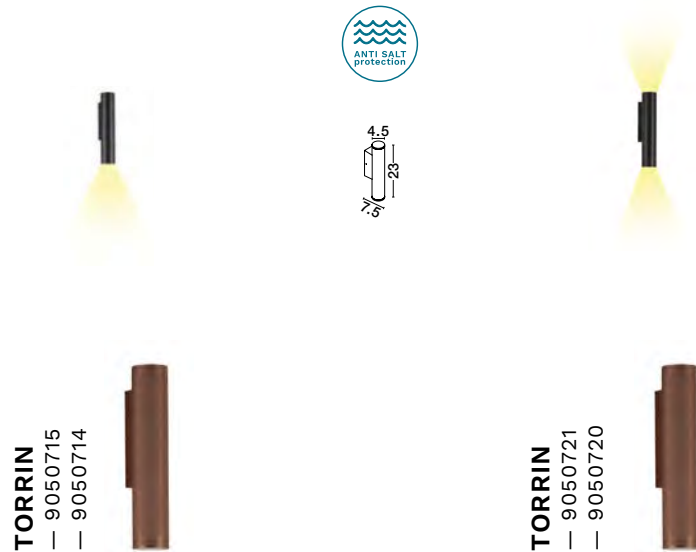

TORRIN
— 9050715
— 9050714