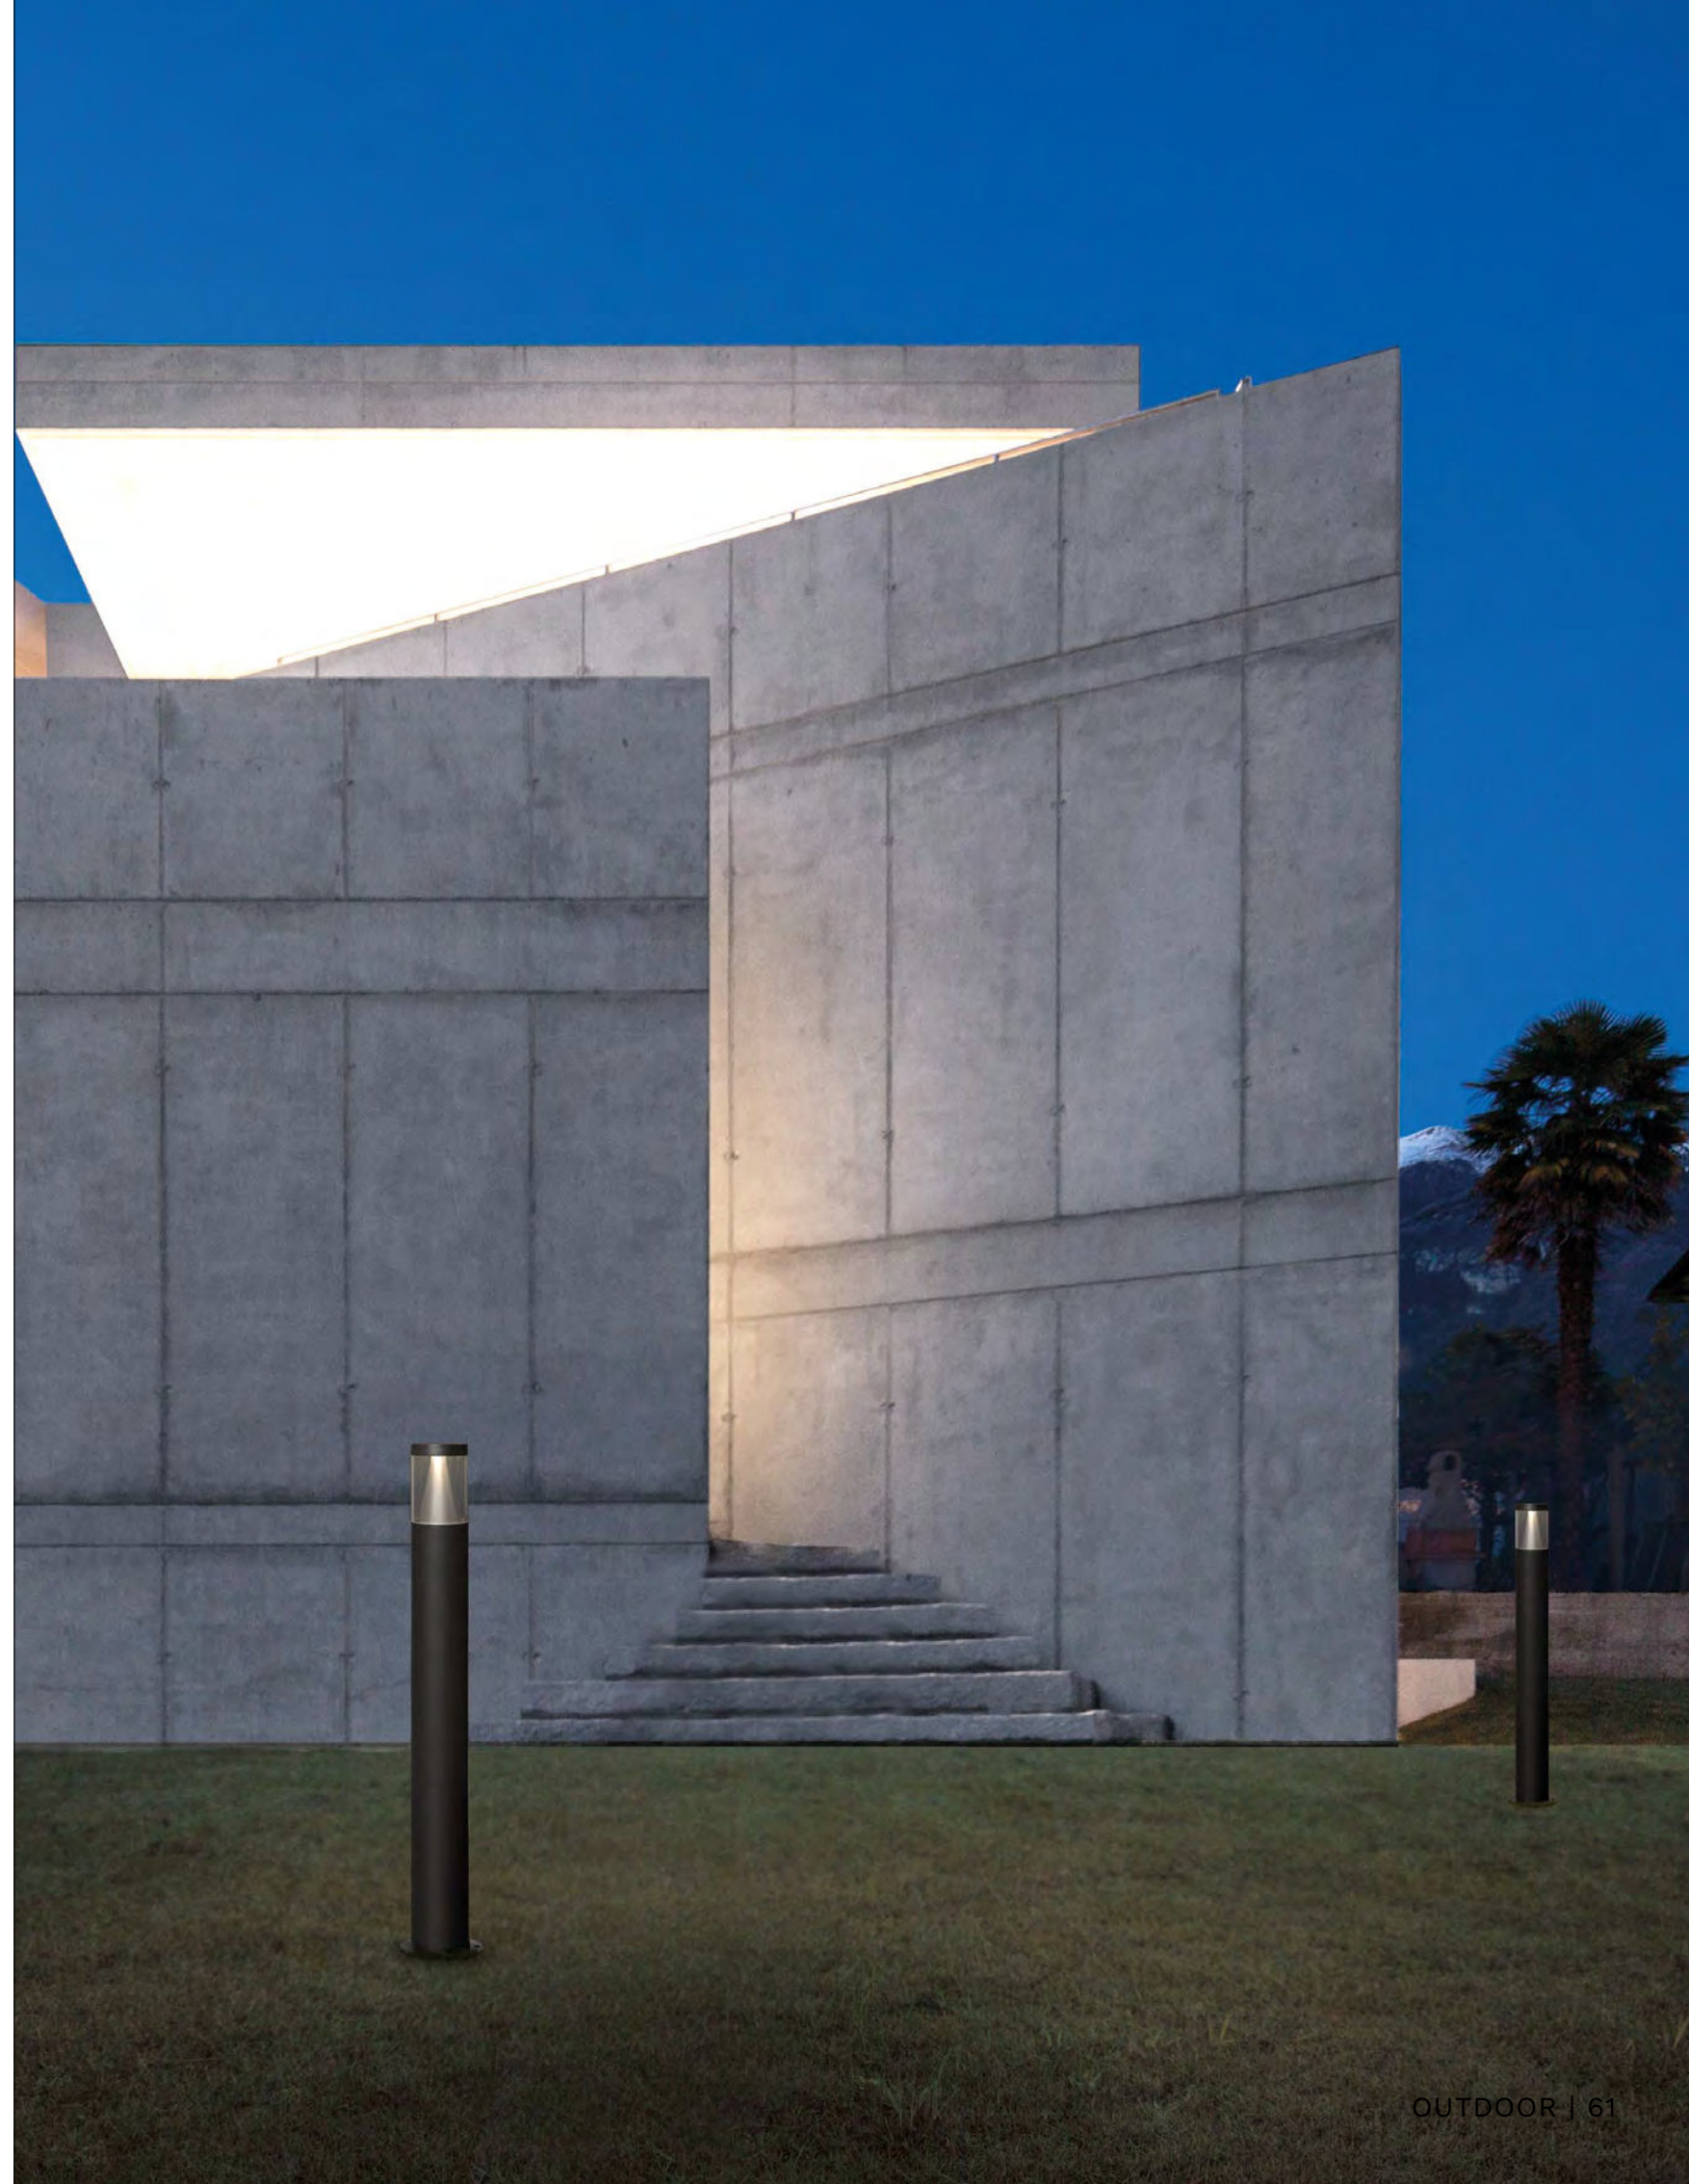

ROCK
— 9905025

Sandy Black
& Silver Aluminium
& Clear Acrylic
LED · 8 Watt
220-240 Vac
937Lm · 3000K
IP65

—
D: 9
H: 43 cm

ROCK
— 9905024

Sandy Black
& Silver Aluminium
& Clear Acrylic
LED · 8 Watt
220-240 Vac
937Lm · 3000K
IP65

—
D: 9
H: 83 cm

NOTEN
— 9905023

Sandy Black
Aluminium
Clear & Frost
Acrylic
LED · 8 Watt
220-240 Vac
937Lm · 3000K
IP65

—
D: 9
H: 20 cm

NOTEN
— 9905022

Sandy Black
Aluminium
Clear & Frost
Acrylic
LED · 8 Watt
220-240 Vac
937Lm · 3000K
IP65

—
D: 9
H: 40 cm

NOTEN
— 9905021

Sandy Black
Aluminium
Clear & Frost
Acrylic
LED · 8 Watt
220-240 Vac
937Lm · 3000K
IP65

—
D: 9
H: 80 cm