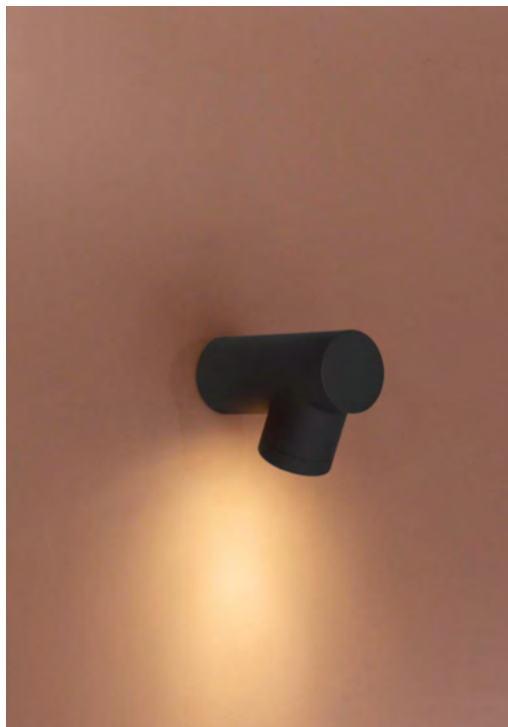

L: 13.5
W: 13.5
H: 50 cm

LOCK
— 813104

PEC
— 9136420

Sandy Black
Aluminium
& Glass
LED · 8 Watt
220-240 Vac
223Lm · 3000K
IP65

Beam angle 21°

—
D: 16
H: 70 cm

PEC
— 9136420

PEC
— 9136421