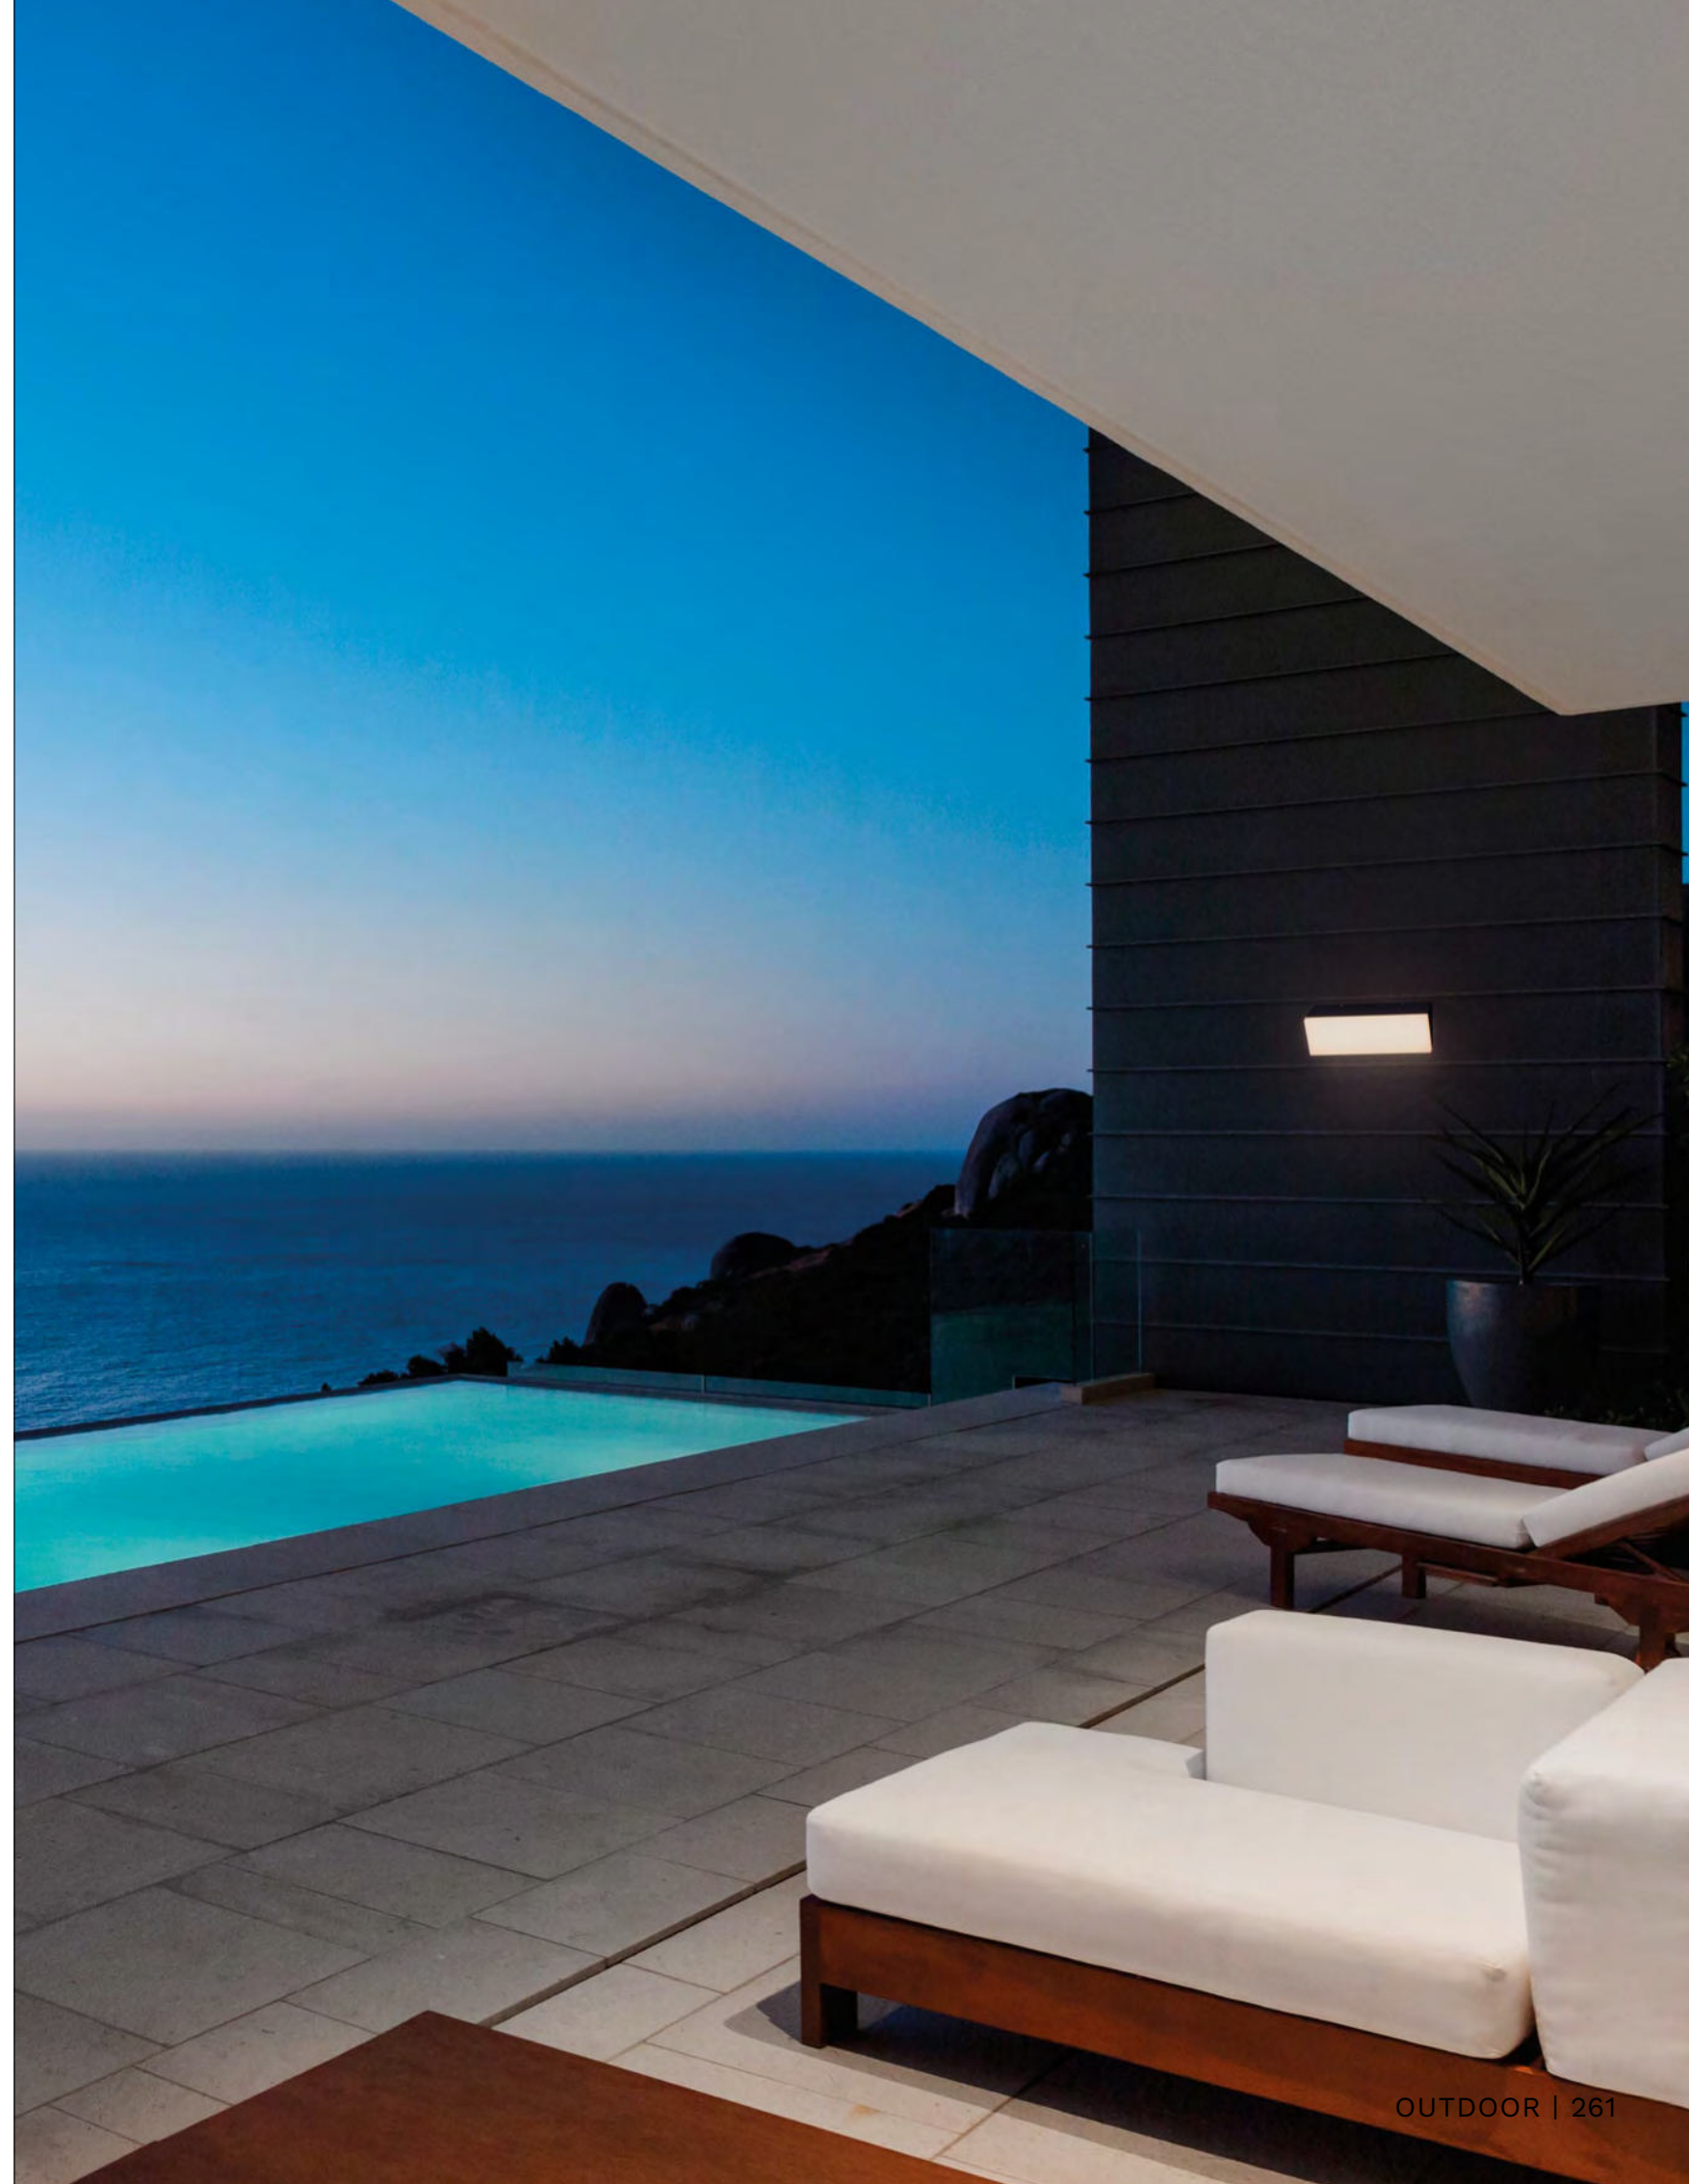

KEEN
— 9270015

Dark Anthracite
Aluminium
& Acrylic Diffuser
LED · 12 Watt
220-240 Vac
1080Lm · 3000K
IP65
—
L: 9
W: 7
H: 18 cm

KEEN
— 9270016

Sandy White
Aluminium
& Acrylic Diffuser
LED · 12 Watt
220-240 Vac
1080Lm · 3000K
IP65
—
L: 9
W: 7
H: 18 cm

KEEN
— 9270027

Dark Anthracite
Aluminium
& Acrylic Diffuser
LED · 12 Watt
220-240 Vac
1080Lm · 3000K
IP65
—
L: 18
W: 9
H: 9 cm

KEEN
— 9270028

Sandy White
Aluminium
& Acrylic Diffuser
LED · 12 Watt
220-240 Vac
1080Lm · 3000K
IP65
—
L: 18
W: 9
H: 9 cm

KEEN
— 9030945

Dark Anthracite
Aluminium
& Acrylic Diffuser
LED · 20 Watt
220-240 Vac
1585Lm · 3000K
IP65
—
L: 30
W: 11.5
H: 10 cm

KEEN
— 9030946

Dark Anthracite
Aluminium
& Acrylic Diffuser
LED · 41 Watt
220-240 Vac
2768Lm · 3000K
IP65
—
L: 60
W: 15
H: 18 cm