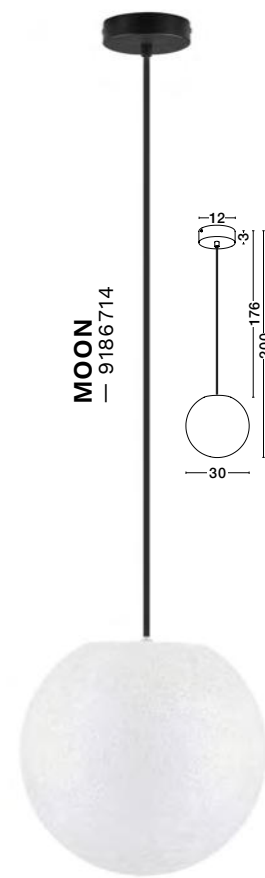

MOON
— 9186714

White Fiber Resin,
Black Canopy
& Black Cable
LED · E14 · 1x5 Watt
100-240 Vac
IP65

BULB EXCLUDED

—
D: 30
H: 200 cm

MOON
— 9186713

MOON
— 9186713

White Fiber Resin,
Black Canopy
& Black Cable
LED · E27 · 1x12 Watt
100-240 Vac
IP65