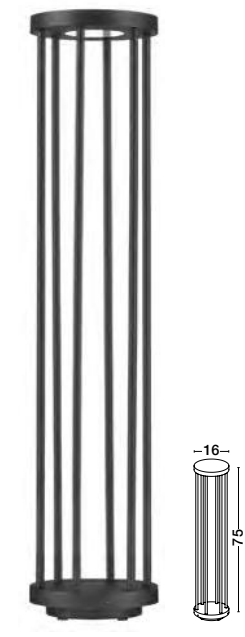

SOLAR LIGHT
MOTION SENSOR

AIGO
— 9030580

AIGO
— 9030582

AIGO
— 9030581

NEREUS
— 9030588

NEREUS
— 9030587

NEREUS
— 9030586

AIGO
— 9030580