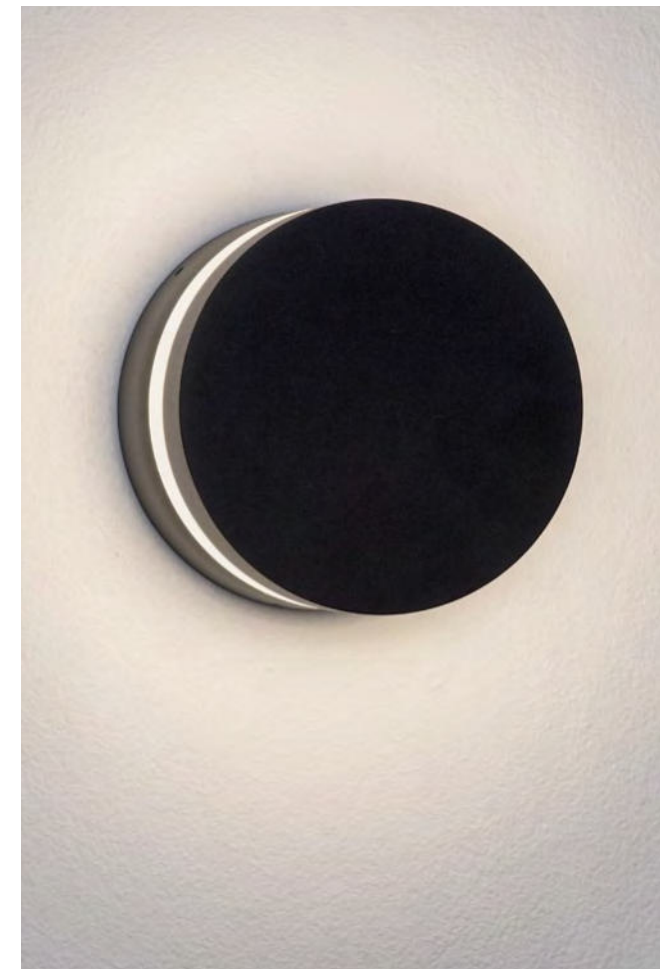

AIRY
— 9136445

Sandy Black
Aluminium
& Polycarbonate
LED · 8 Watt
220-240 Vac
369Lm · 3000K
IP65
—
D: 14.5
H: 65 cm