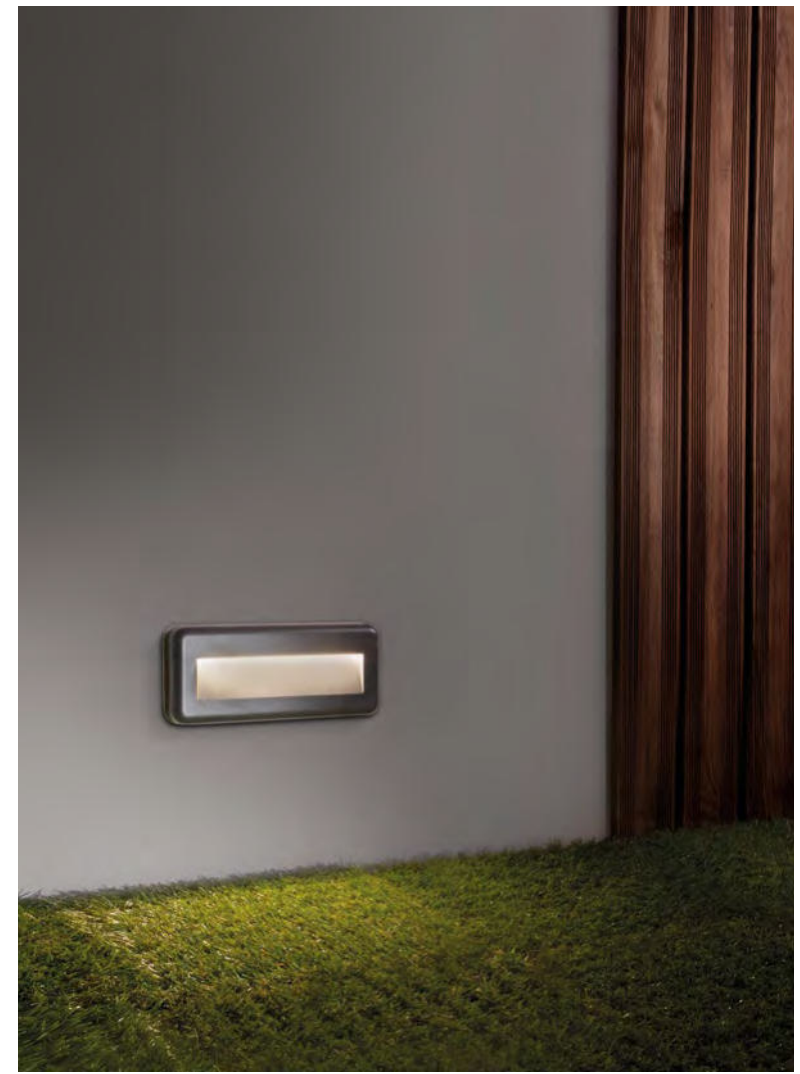

PULSAR
— 812103

Dark Gray ABS
Acrylic
& White Diffuser
LED · 6 Watt
220-240 Vac
683Lm · 3000K
IP54

—
L: 23
W: 10
H: 6.5 cm

PULSAR
— 812104

Dark Gray ABS
Acrylic
& White Diffuser
LED · 6 Watt
220-240 Vac
480Lm · 3000K
IP54

—
L: 23
W: 10
H: 6.7 cm

PULSAR
— 811501

Dark Gray ABS
Acrylic
& White Diffuser
LED · 4 Watt
220-240 Vac
557Lm · 3000K
IP54

—
L: 23
W: 3
H: 8 cm

PULSAR
— 812302

Dark Gray ABS
LED · 4 Watt
220-240 Vac
527Lm · 3000K
IP54

—
L: 14
W: 3
H: 14 cm

PULSAR
— 811201

Dark Gray ABS
LED · 2 Watt
220-240 Vac
269Lm · 3000K
IP54

—
L: 12
W: 3
H: 12 cm

PULSAR
— 812102

Dark Gray ABS
LED · 4 Watt
220-240 Vac
462Lm · 3000K
IP54

—
L: 23
W: 3
H: 10 cm

PULSAR
— 811502

Dark Gray ABS
LED · 2 Watt
220-240 Vac
365Lm · 3000K
IP54

—
L: 23
W: 3
H: 8 cm