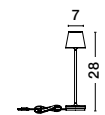

—
D: 7
H: 28 cm

PETIT
— 9030714

PETIT
— 9030715

[Touch Dimmable]
Dark Anthracite
Aluminium
LED · 2 Watt · 3.7 Vdc
101Lm · 3000K · IP54
Switch on/off

—
D: 7
H: 28 cm

PETIT
— 9030715

! Include charging base

D: 11.4
H: 39.5