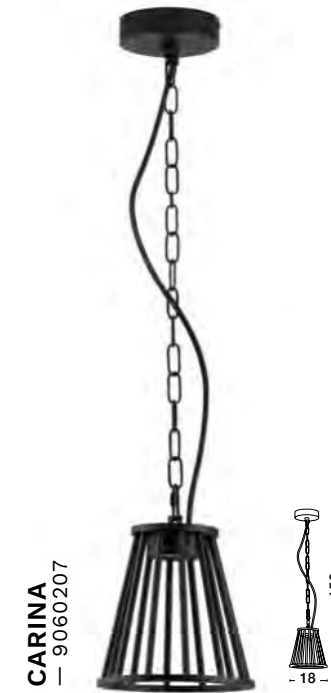

CARINA
— 9060207