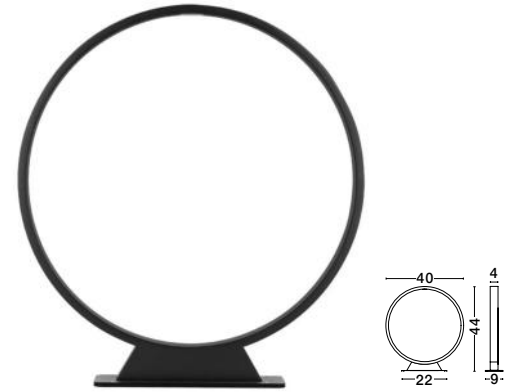

METRO
— 9030717