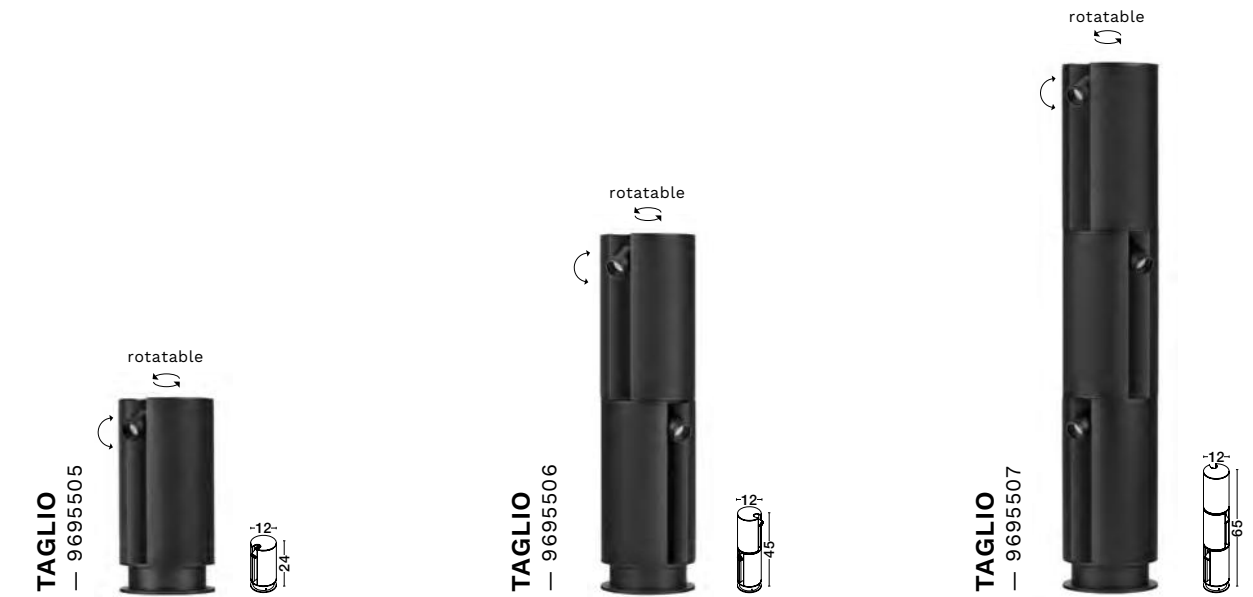

TAGLIO
— 9695505

Sandy Black
Aluminium
LED · 3 Watt
220-240 Vac
175Lm · 3000K
IP65

—
D: 12
H: 24 cm

TAGLIO
— 9695506

Sandy Black
Aluminium
LED · 5 Watt
220-240 Vac
332Lm · 3000K
IP65

—
D: 12
H: 45 cm

TAGLIO
— 9695507

Sandy Black
Aluminium
LED · 8 Watt
220-240 Vac
535Lm · 3000K
IP65

—
D: 12
H: 65 cm