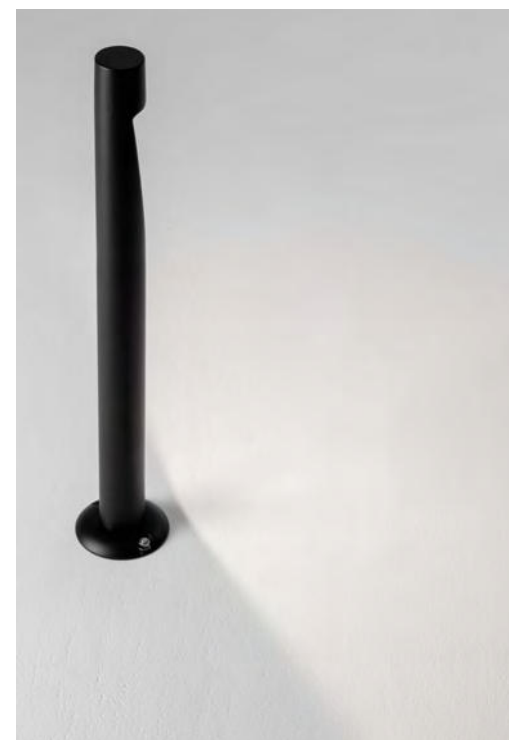

BROT
— 9186709

Sandy Black
Aluminium
LED · 6 Watt
220-240 Vac
277Lm · 3000K
IP65

—
D: 9
H: 29.5 cm

BROT
— 9186710

Sandy Black
Aluminium
LED · 6 Watt
220-240 Vac
277Lm · 3000K
IP65

—
D: 9
H: 59.5 cm

NOOI
— 9971466

Dark Anthracite
Aluminium
& Glass
LED · 6 Watt
220-240 Vac
185Lm · 3000K
IP65

Beam angle 12°
—
D: 10.5
H: 30 cm

NOOI
— 9971467

Dark Anthracite
Aluminium
& Glass
LED · 6 Watt
220-240 Vac
185Lm · 3000K
IP65

Beam angle 12°
—
D: 10.5
H: 60 cm

BROT
— 9186709

9
29.5

BROT
— 9186710

9
59.5

NOOI
— 9971466

10.5
30

NOOI
— 9971467

10.5
60