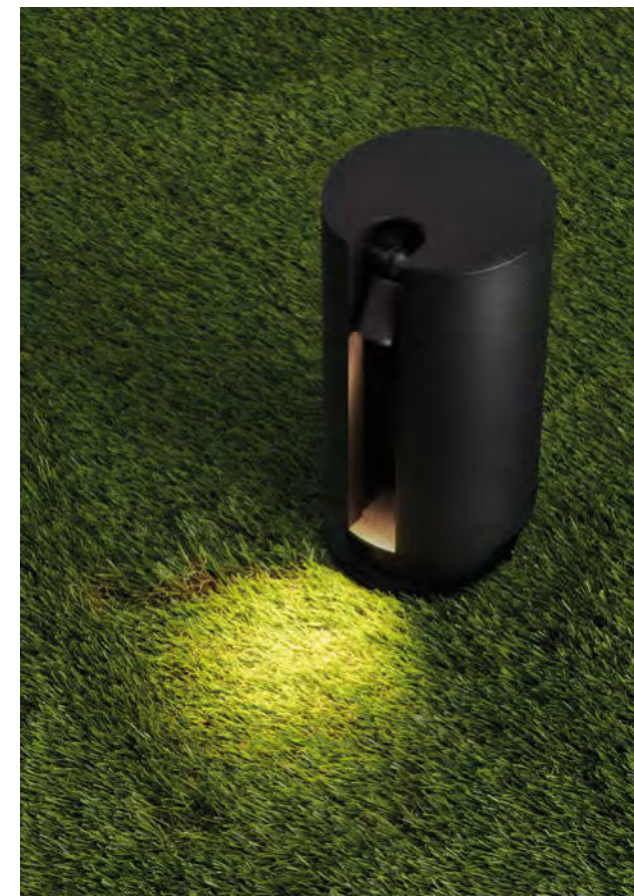

TAGLIO
— 9695505

Sandy Black
Aluminium
LED · 3 Watt
220-240 Vac
175Lm · 3000K
IP65

—
D: 12
H: 24 cm

TAGLIO
— 9695506

Sandy Black
Aluminium
LED · 5 Watt
220-240 Vac
332Lm · 3000K
IP65

—
D: 12
H: 45 cm

TAGLIO
— 9695507

Sandy Black
Aluminium
LED · 8 Watt
220-240 Vac
535Lm · 3000K
IP65

—
D: 12
H: 65 cm