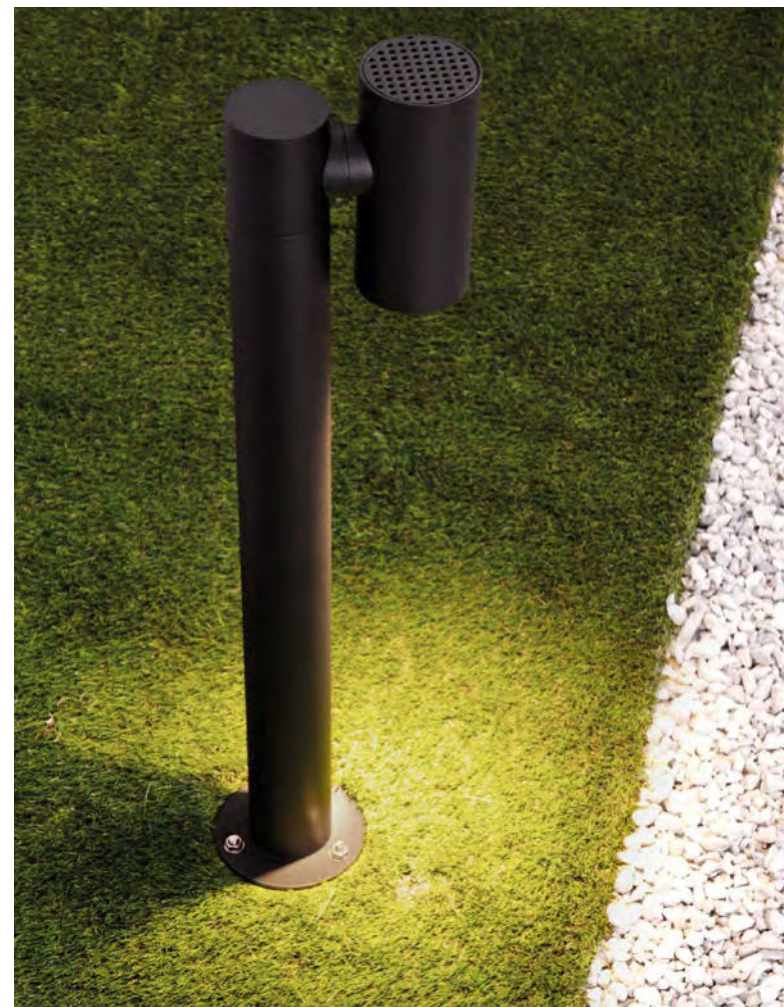

L: 13.5
W: 13.5
H: 50 cm

LOCK
— 813104

PEC
— 9136420

Sandy Black
Aluminium
& Glass
LED · 8 Watt
220-240 Vac
223Lm · 3000K
IP65

Beam angle 21°

—
D: 16
H: 70 cm

PEC
— 9136420

PEC
— 9136421