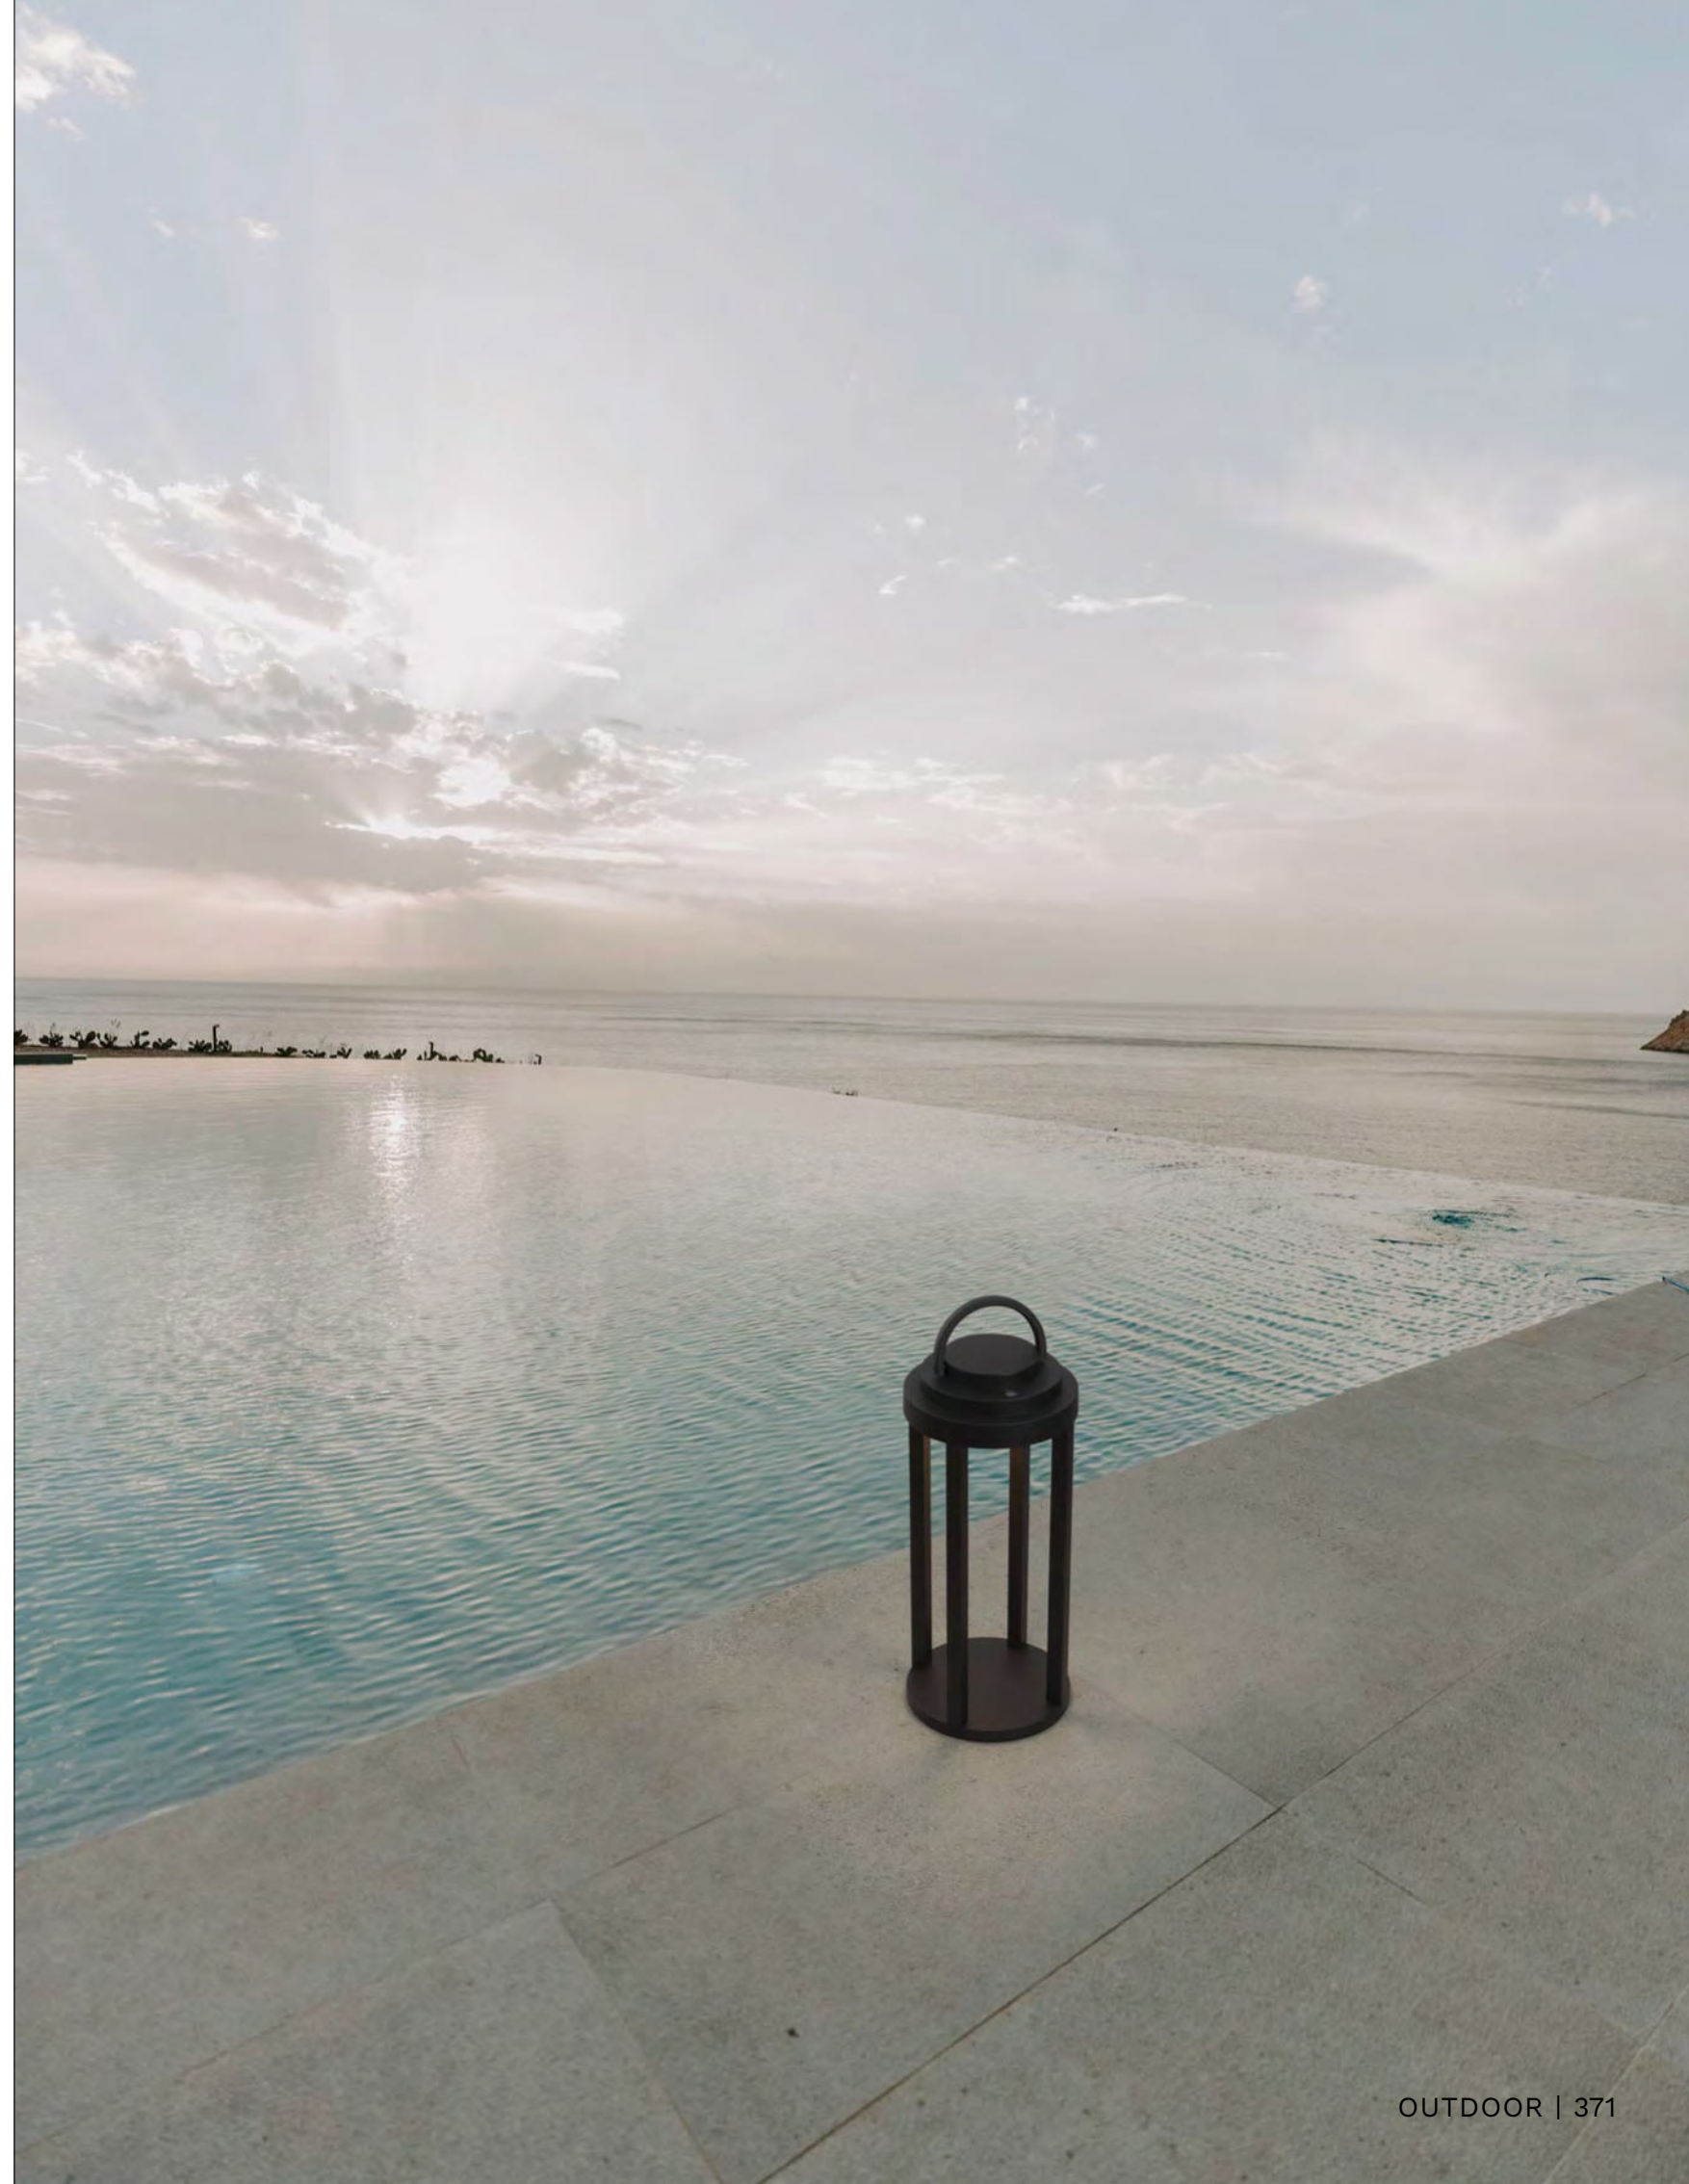

—
L: 14.5
W: 14.5
H: 50 cm

PERSEA
— 9030625

[Touch Dimmable]
Dark Anthracite
Die-Casting
Aluminium & Frost
Polycarbonate
LED · 2 Watt
3.7 Vdc · 181Lm
3000K · IP54
Switch on/off
USB wire

—
D: 11,5
H: 115 cm