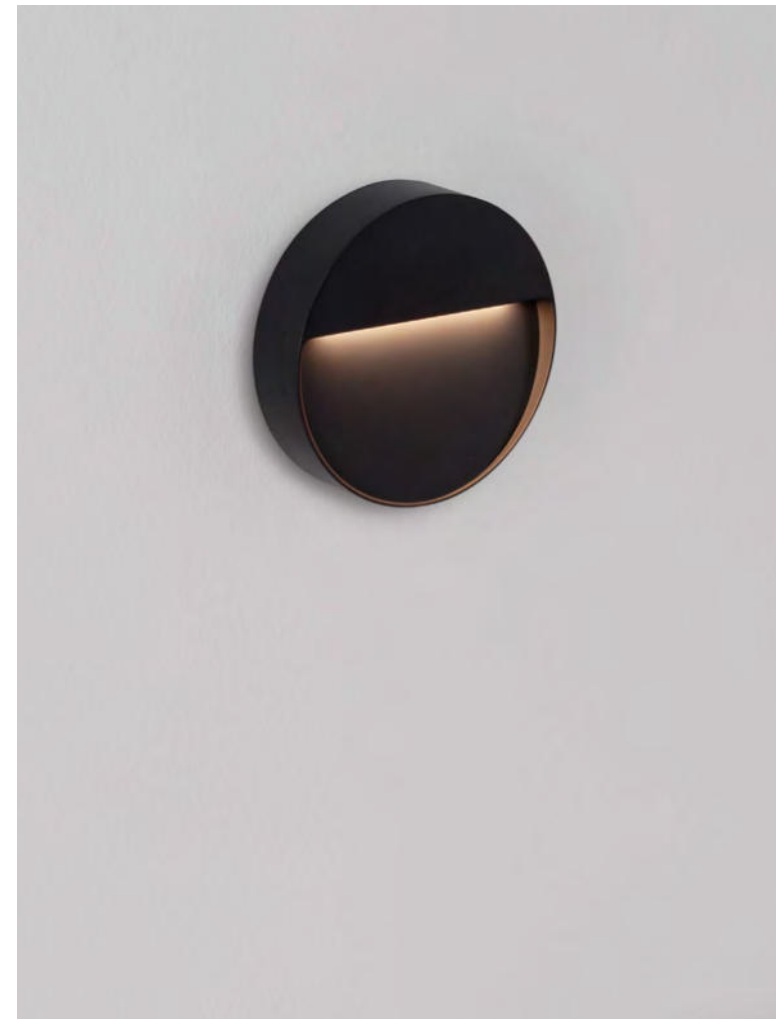

PAN
— 9030932

Dark Anthracite
Aluminium
& Glass
LED · 9 Watt
220-240 Vac
378Lm · 3000K
IP54

Backlight

—
D: 15
W: 7 cm

PAN
— 9030932

PAN
— 9030933

PAN
— 9030933

Corten
Aluminium
& Glass
LED · 9 Watt
220-240 Vac
378Lm · 3000K
IP54

Backlight

—
D: 15
W: 7 cm

BRIGI
— 9020927

Dark Gray
Alluminium
Acrylic Cover
& Diffuser
LED · 1 Watt
220-240 Vac
159Lm · 3000K
IP65

—
D: 11
W: 3.1

BRIGI
— 9020927

ARNE
— 9492680

ARNE
— 9492680

Dark Anthracite
Die-Casting
Aluminium
& Acrylic
LED · 2 Watt
220-240 Vac
39Lm · 3000K
IP54

Beam angle 46°

—
D: 12
W: 2.9