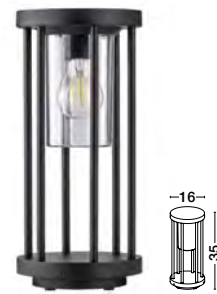

—
D: 16
H: 20 cm

ELYSIUM
— 9030152

Dark Anthracite
Die-Casting
Aluminium & Clear
Polycarbonate
LED · E27 · 1x12 Watt
100-240 Vac
IP65

BULB EXCLUDED

D: 16
H: 35 cm

ELYSIUM
— 9030152

ELYSIUM
— 9030153

ELYSIUM
— 9030153