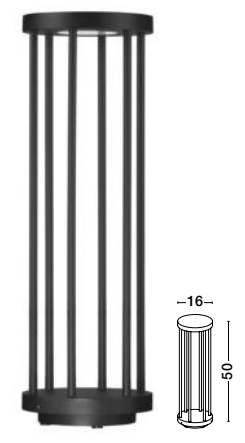

SOLAR LIGHT
MOTION SENSOR

AIGO
— 9030580

AIGO
— 9030582

AIGO
— 9030581

NEREUS
— 9030588

NEREUS
— 9030587

NEREUS
— 9030586

AIGO
— 9030580