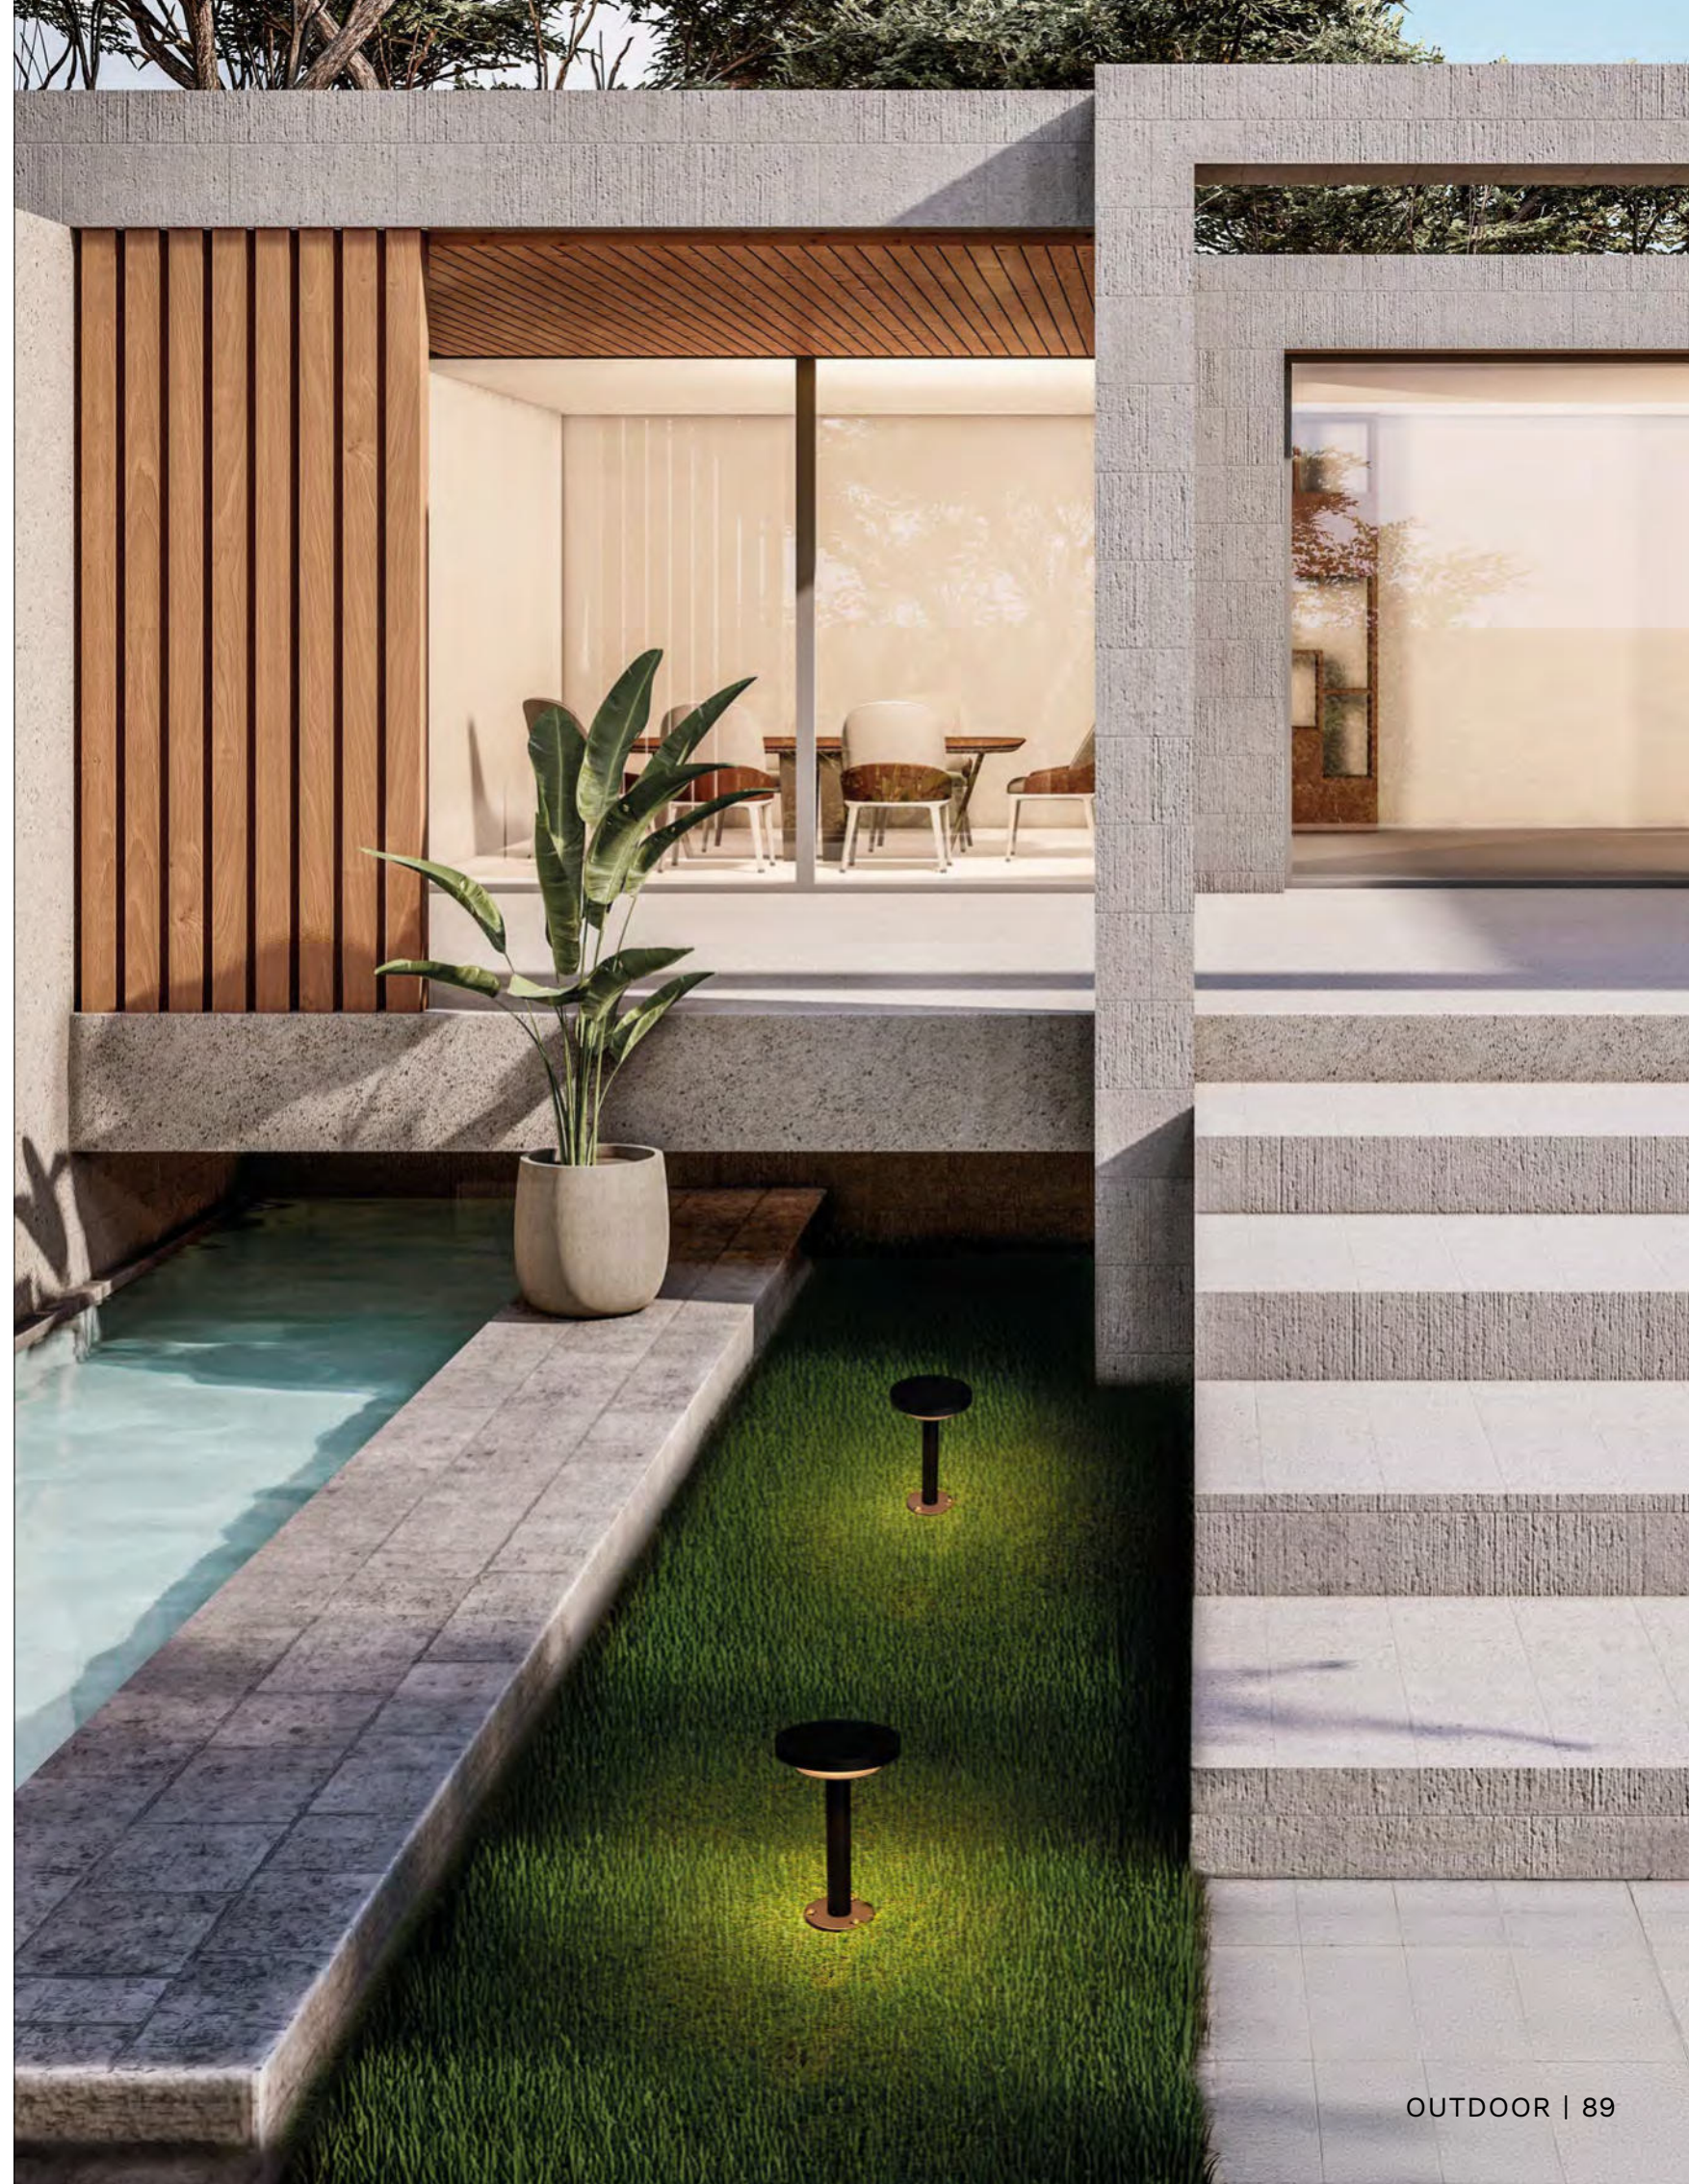

TOWER
— 9030824

Sandy Black Acrylic & Polycarbonate Diffuser
LED · 8 Watt
220-240 Vac
714Lm · 3000K
IP65
—
D: 16.5
W: 5.8

TOWER
— 9030825

Sandy White Acrylic & Polycarbonate Diffuser
LED · 8 Watt
220-240 Vac
714Lm · 3000K
IP65
—
D: 16.5
W: 5.8

TOWER
— 9030826

Sandy Black Acrylic & Polycarbonate Diffuser
LED · 8 Watt
220-240 Vac
714Lm · 3000K
IP65
—
D: 16
H: 52 cm

NITRO
— 9030748

Sandy Black Aluminium & Glass
LED · 12 Watt
220-240 Vac
469Lm · 3000K
IP65
—
D: 15
W: 3.5 cm

NITRO
— 9030749

Sandy Black Aluminium & Glass
LED · 12 Watt
220-240 Vac
469Lm · 3000K
IP65
—
D: 15
H: 23.7 cm

NITRO
— 9030750

Sandy Black Aluminium & Glass
LED · 12 Watt
220-240 Vac
469Lm · 3000K
IP65
—
D: 15
H: 43.7 cm