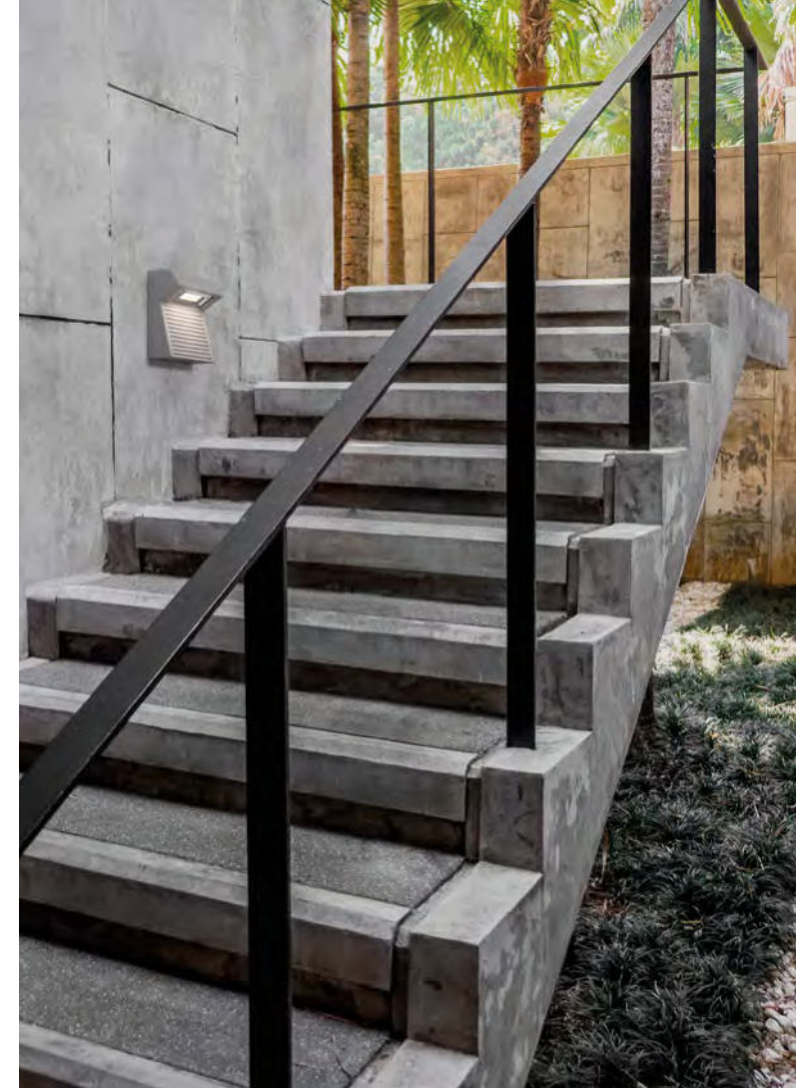

MORIS
— 9186703

Gray Cement
LED · 8 Watt
220-240 Vac
418Lm · 3000K
IP65
—
L: 20
W: 9
H: 21.5 cm