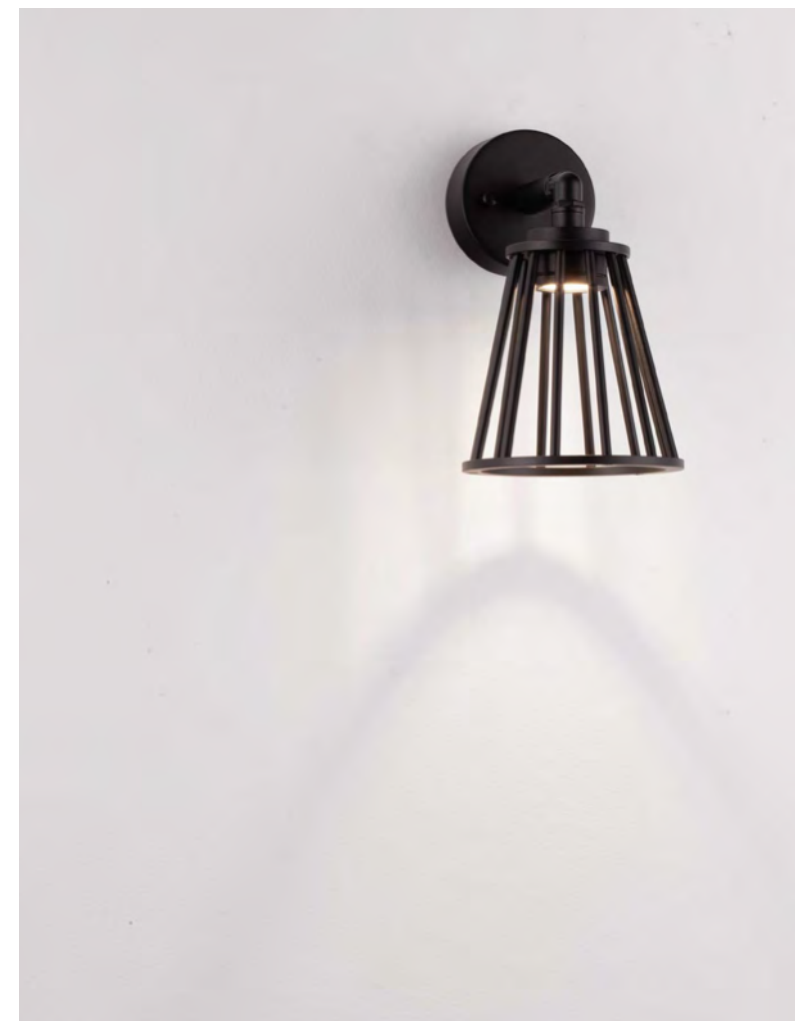

—
D: 18
W: 27
H: 90 cm

CARINA
— 9060207

CARINA
— 9060208

CARINA
— 9060213

NEMO
— 9030861

Dark Anthracite
Aluminium
& Polycarbonate
LED · 5 Watt
100-240 Vac
424Lm · 3000K
IP65
—
D: 11
H: 20 cm

MOOD
— 9030858