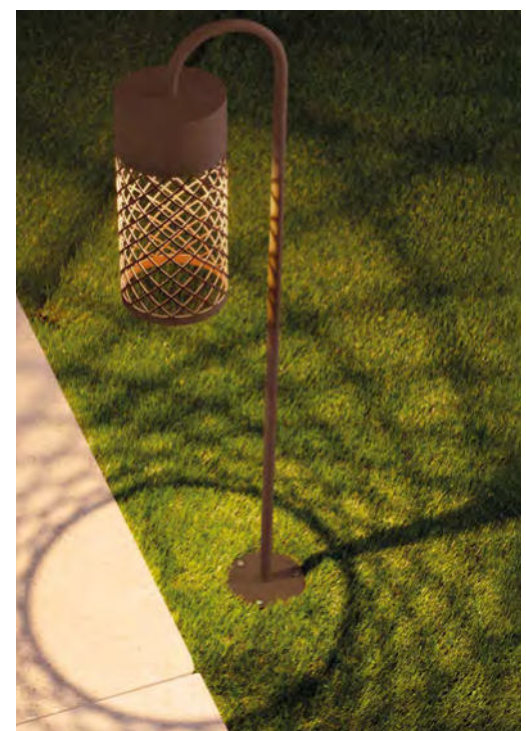

MOTLEY
— 9060231