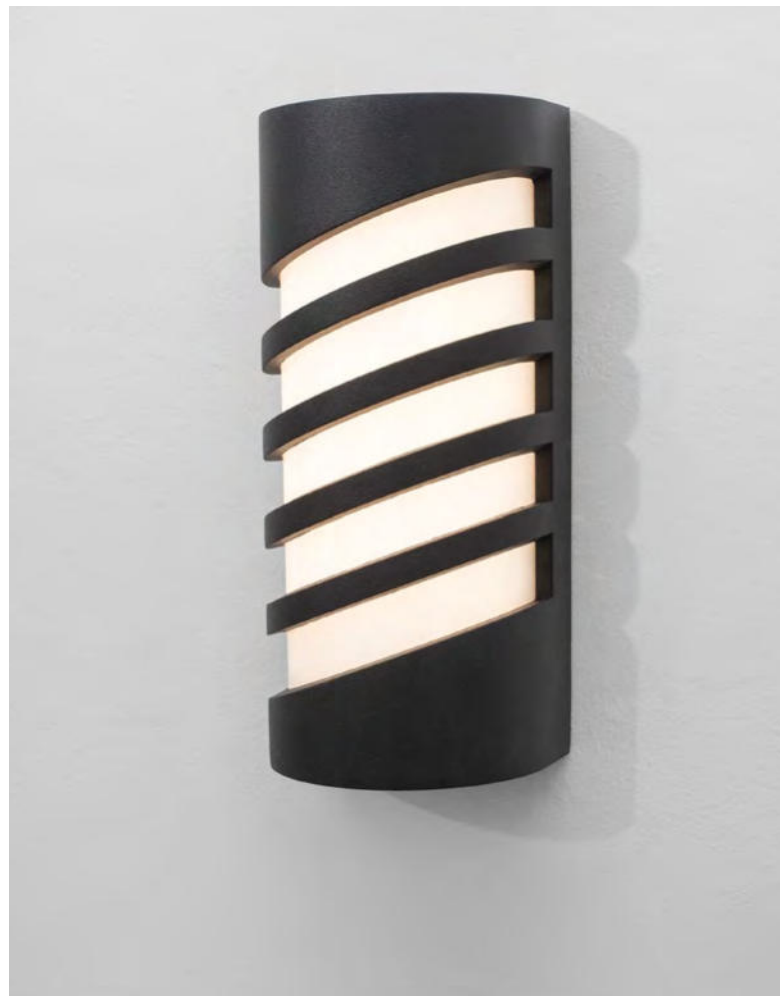

KEEN
— 9030945

Dark Anthracite
Aluminium
& Acrylic Diffuser
LED · 20 Watt
220-240 Vac
1585Lm · 3000K
IP65
—
L: 30
W: 11.5
H: 10 cm

KEEN
— 9030946

Dark Anthracite
Aluminium
& Acrylic Diffuser
LED · 41 Watt
220-240 Vac
2768Lm · 3000K
IP65
—
L: 60
W: 15
H: 18 cm