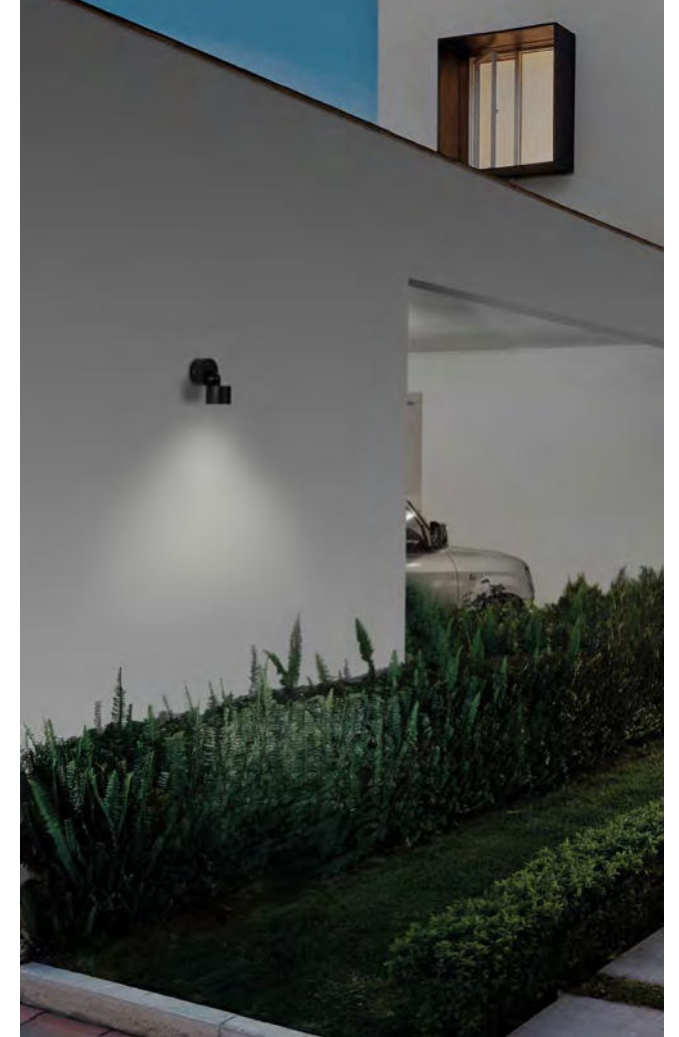

D: 10
W: 11
H: 9 cm

HELMET
— 9971468

HELMET
— 9971469

FOCUS
— 752470

OVI
— 9136182

TORRIN

— 9050715 (2700K)
— 9050714 (3000K)

Corten Aluminium & Glass
LED · 3 Watt
220-240 Vac · IP65
2700K · 230Lm
3000K · 240Lm
Beam angle 25°
Light down