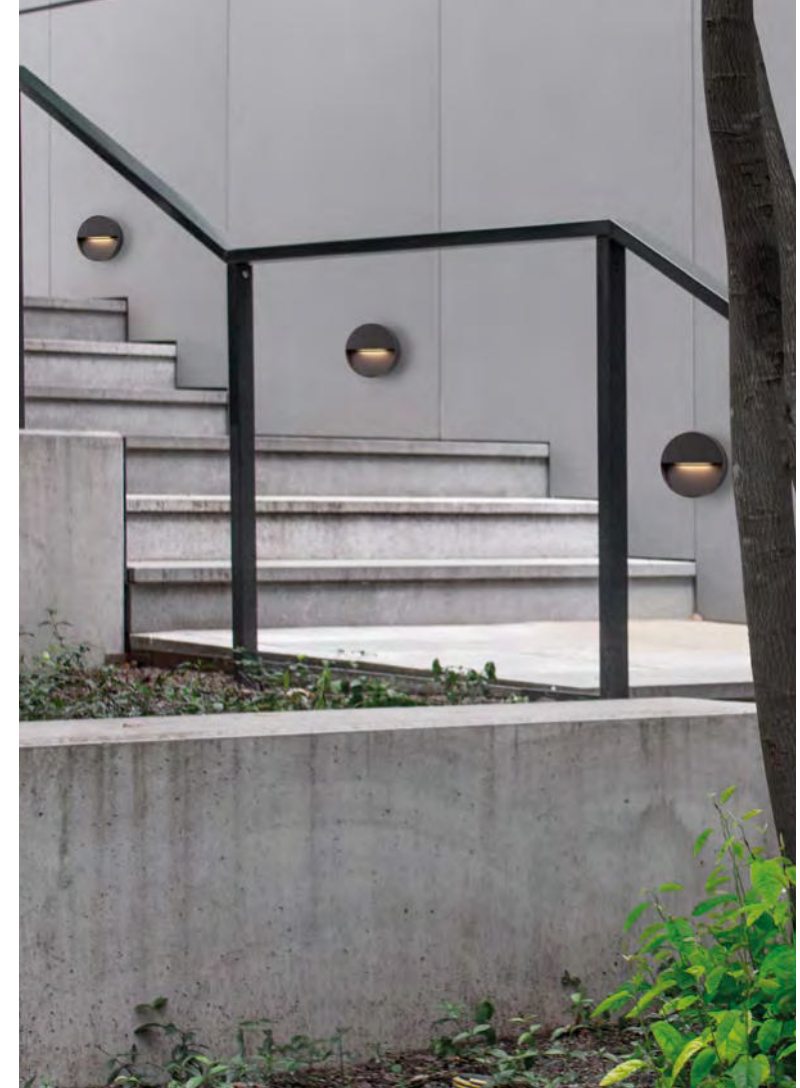

PAN
— 9030932

Dark Anthracite
Aluminium
& Glass
LED · 9 Watt
220-240 Vac
378Lm · 3000K
IP54

Backlight

—
D: 15
W: 7 cm

PAN
— 9030932

PAN
— 9030933

PAN
— 9030933

Corten
Aluminium
& Glass
LED · 9 Watt
220-240 Vac
378Lm · 3000K
IP54

Backlight

—
D: 15
W: 7 cm

BRIGI
— 9020927

Dark Gray
Alluminium
Acrylic Cover
& Diffuser
LED · 1 Watt
220-240 Vac
159Lm · 3000K
IP65

—
D: 11
W: 3.1

BRIGI
— 9020927

ARNE
— 9492680

ARNE
— 9492680

Dark Anthracite
Die-Casting
Aluminium
& Acrylic
LED · 2 Watt
220-240 Vac
39Lm · 3000K
IP54

Beam angle 46°

—
D: 12
W: 2.9