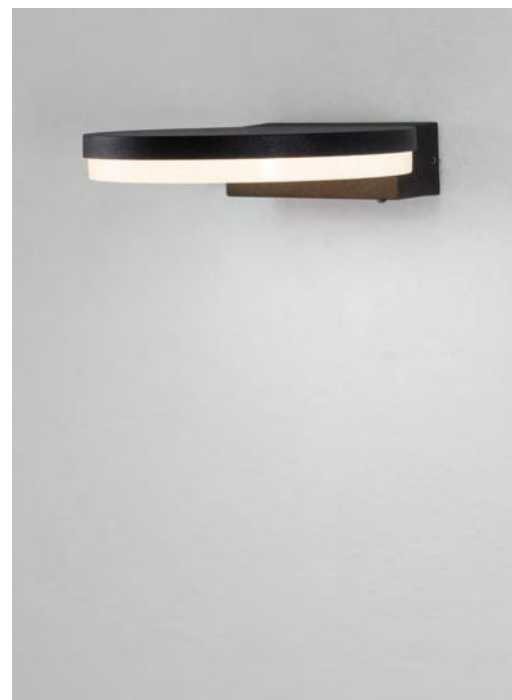

POSEN
— 9131201

Dark Anthracite
Die-Casting
Aluminium
& Acrylic Diffuser
LED · 10 Watt
200-240 Vac
873Lm · 3000K
IP65

—
L: 18
W: 19
H: 5 cm

POSEN
— 9131202

Dark Anthracite
Die-Casting
Aluminium
& Acrylic Diffuser
LED · 10 Watt
200-240 Vac
873Lm · 3000K
IP65

—
L: 18
W: 19
H: 65 cm

ENZI
— 9936101

Dark Gray
Aluminium
& Acrylic Diffuser
LED · 15 Watt
100-240 Vac
1630Lm · 3000K
IP54

—
L: 18
W: 19
H: 7 cm

ENZI
— 9936102

Dark Gray
Aluminium
& Acrylic Diffuser
LED · 15 Watt
100-240 Vac
1630Lm · 3000K
IP54

—
L: 18
W: 19
H: 80 cm