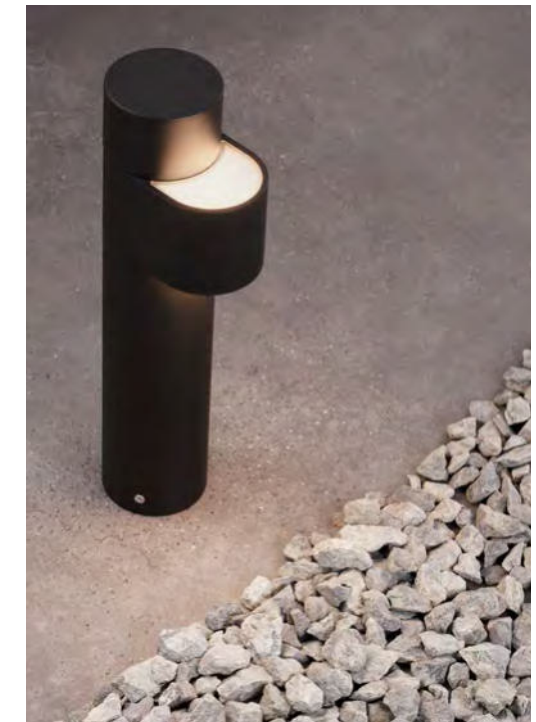

ADURO
— 9002871

ADURO
— 9002872

TIEN
— 9002878

TIEN
— 9002879

TALA
— 9026122

MADDI
— 9030903

Sandy Black
Aluminium
LED · 7 Watt
220-240 Vac
235Lm · 3000K
IP65

—
L: 8.5
W: 7.5
H: 30 cm