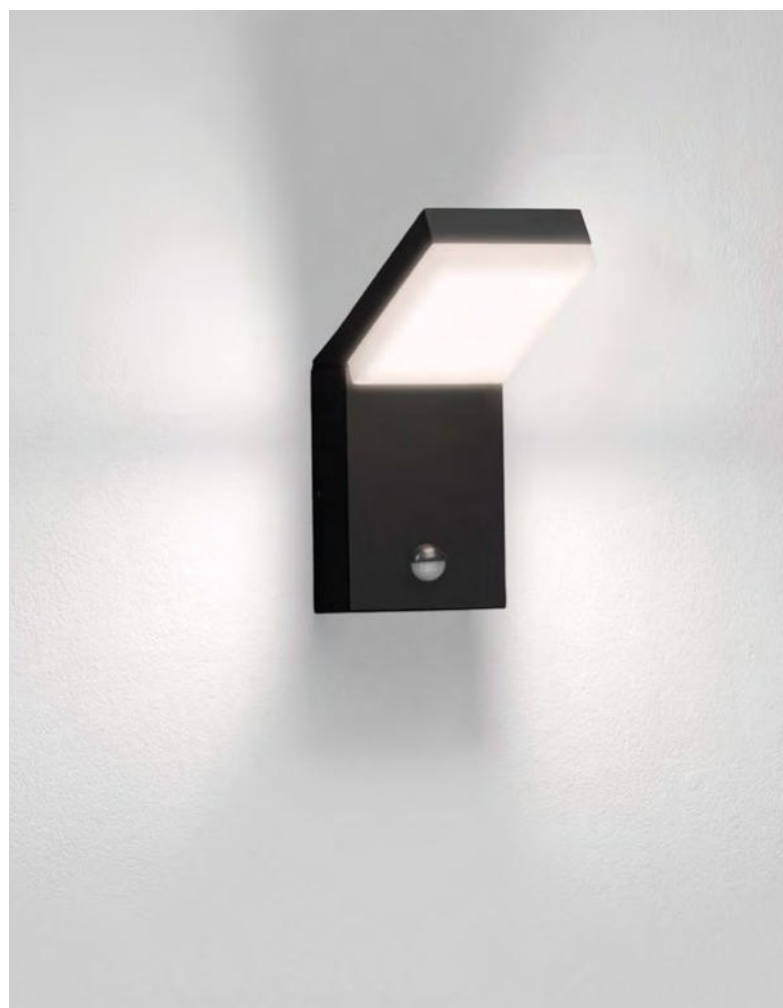

FARGE
— 9971476

FARGE
— 9971477

FARGE
— 9971478

FARGE
— 9971476

Dark Anthracite
Aluminium
& Acrylic
LED · 12 Watt
220-240 Vac
703Lm · 3000K
IP65
With motion sensor
—
L: 10
W: 16.5
H: 22 cm

FARGE
— 9971477

Dark Anthracite
Aluminium
& Acrylic
LED · 12 Watt
220-240 Vac
703Lm · 3000K
IP65
—
L: 10
W: 16.5
H: 22 cm

FARGE
— 9971478

Dark Anthracite
Aluminium
& Acrylic
LED · 12 Watt
220-240 Vac
703Lm · 3000K
IP65
—
L: 16.5
W: 10
H: 76 cm