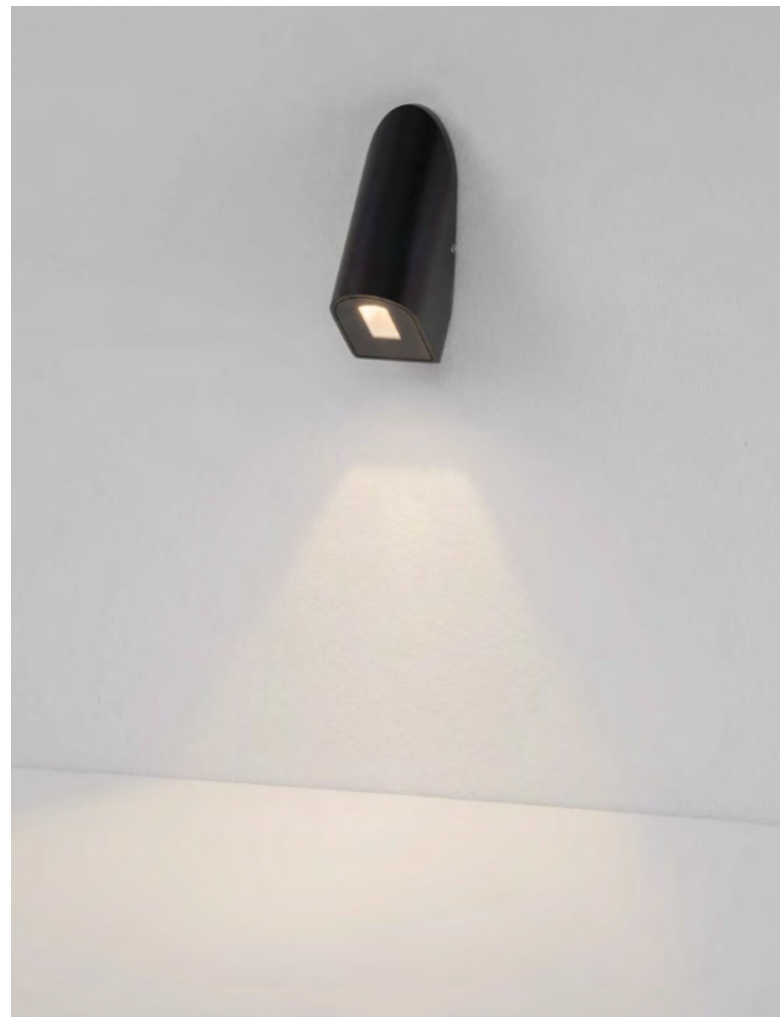

Sandy Black
Aluminium
& Polycarbonate
LED · 3 Watt
220-240 Vac
144Lm · 2700K
IP65

—
L: 4
W: 5.8
H: 9.7 cm

SOREN
— 9050727

Sandy White
Aluminium
& Polycarbonate
LED · 3 Watt
220-240 Vac
144Lm · 2700K
IP65

—
L: 4
W: 5.8
H: 9.7 cm

SOREN
— 9050728

Corten
Aluminium
& Polycarbonate
LED · 3 Watt
220-240 Vac
144Lm · 2700K
IP65

—
L: 4
W: 5.8
H: 9.7 cm