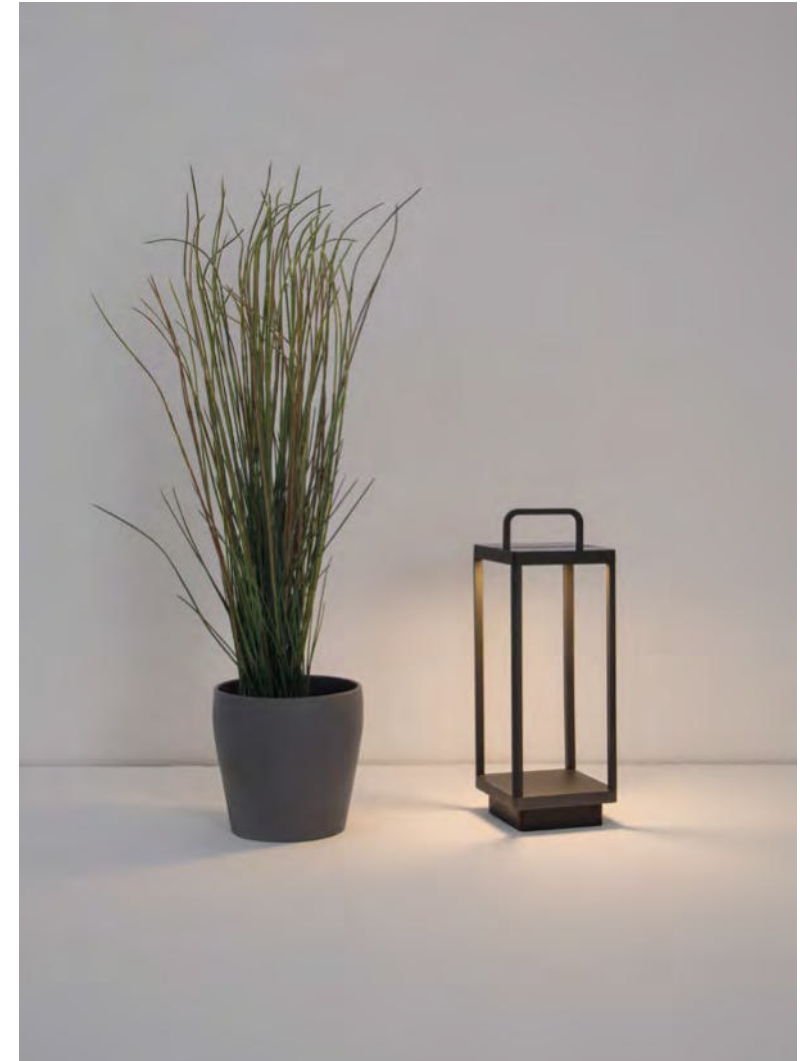

L: 12
W: 12
H: 30 cm

LUCIA
— 9176103

LUCIA
— 9176104

Sandy Black
Aluminium
LED · 4 Watt
3.7 Vdc · 223Lm
3000K · IP54
Switch on/off
USB wire

L: 12
W: 12
H: 30 cm

LUCIA
— 9176104

BALI
— 9922360

[Touch Dimmable]
Dark Anthracite
Die-Casting
Aluminium
LED · 2 Watt
3.7Vdc · 399Lm
3000K · IP65
Solar Light
Switch on/off