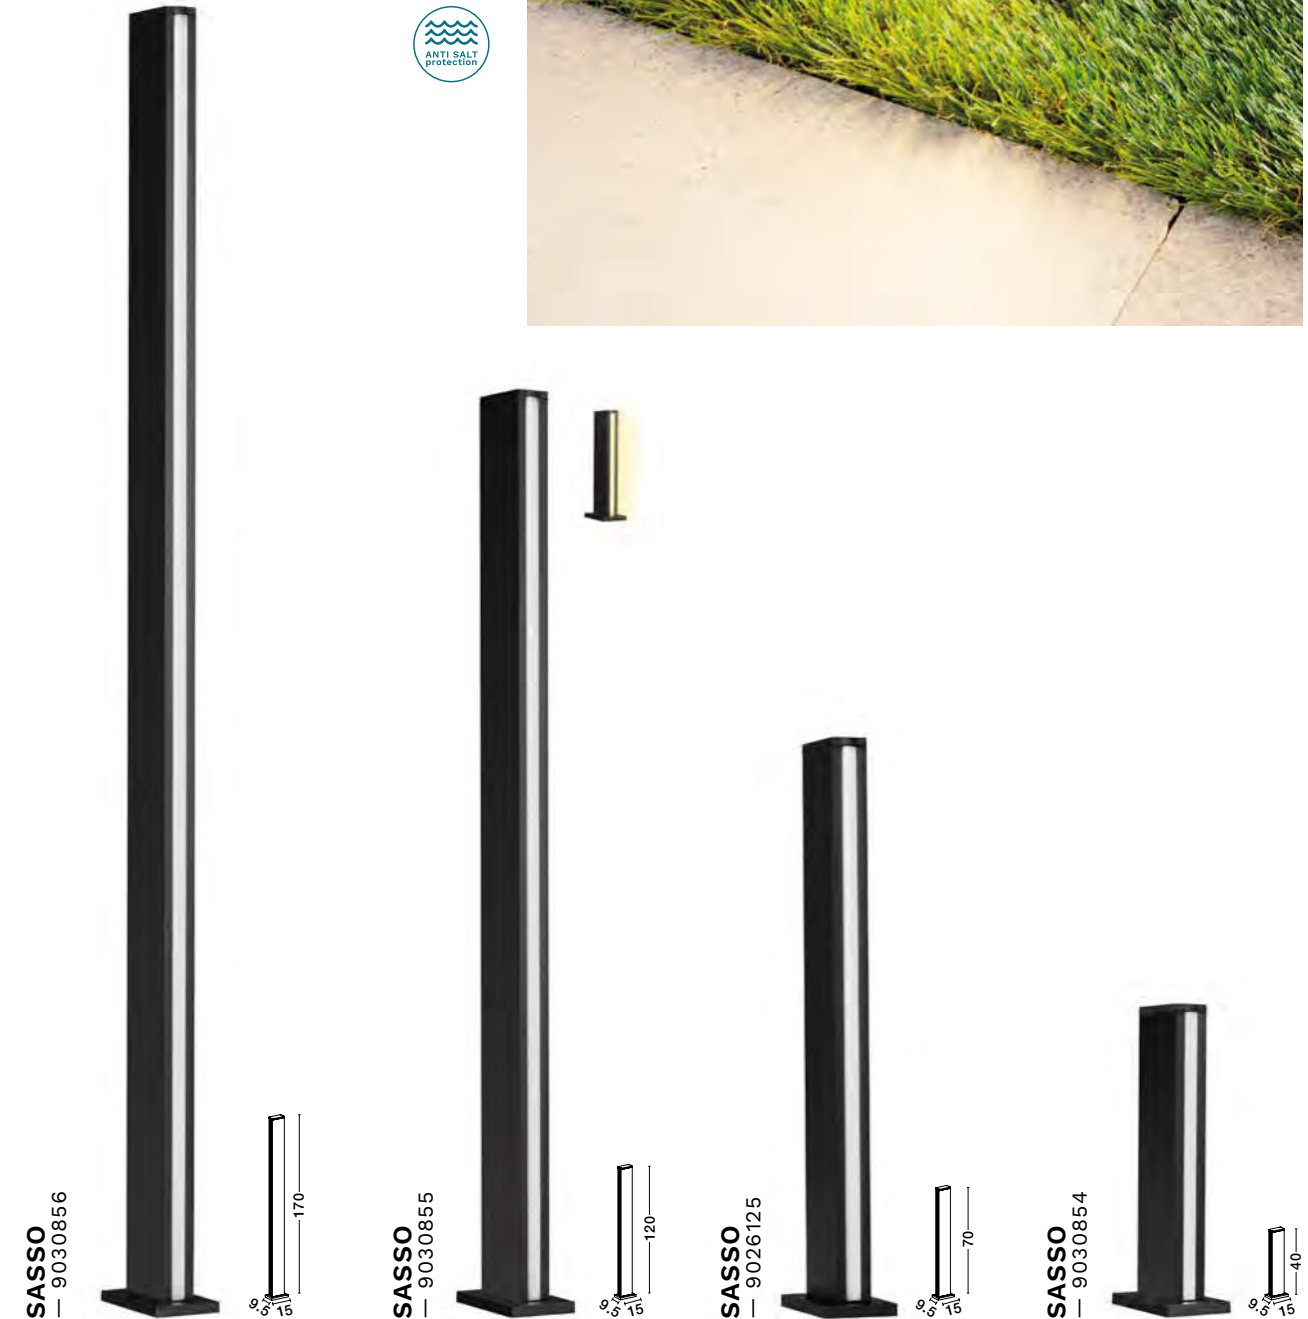

Light front

L: 15
W: 9.5
H: 70 cm

SASSO
— 9030854

Dark Anthracite
Aluminium
& Polycarbonate
LED · 9 Watt
220-240 Vac
374Lm · 3000K
IP54

Light front

L: 15
W: 9.5
H: 40 cm