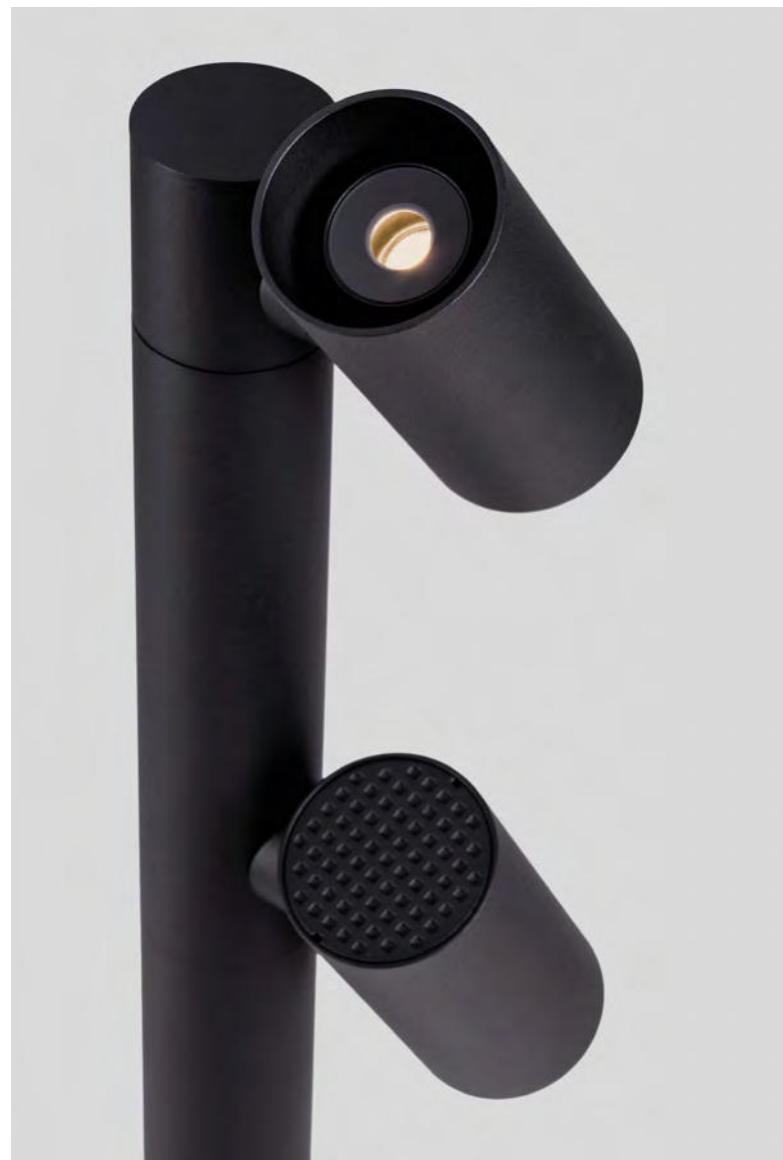

L: 13.5
W: 13.5
H: 50 cm

LOCK
— 813104

PEC
— 9136420

Sandy Black
Aluminium
& Glass
LED · 8 Watt
220-240 Vac
223Lm · 3000K
IP65

Beam angle 21°

—
D: 16
H: 70 cm

PEC
— 9136420

PEC
— 9136421