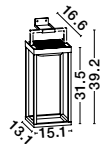

TEGOLO
— 9136431