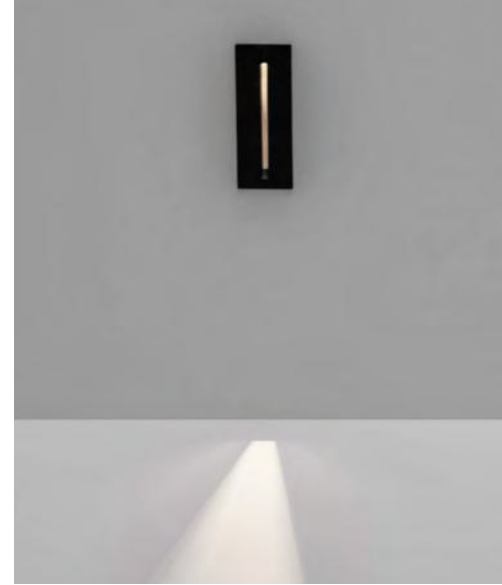

L: 10.2
W: 5.8
H: 7.8 cm

AIZEN
— 9050707

Dark Anthracite
Aluminium
& Glass
LED · 3 Watt
220-240 Vac
170Lm · 3000K
IP65
Beam angle 6°
—
L: 5
W: 6.5 cm
H: 13.5
Cut Out: 12.6x4.2 cm

AIZEN
— 9050707

AIZEN
— 9026120