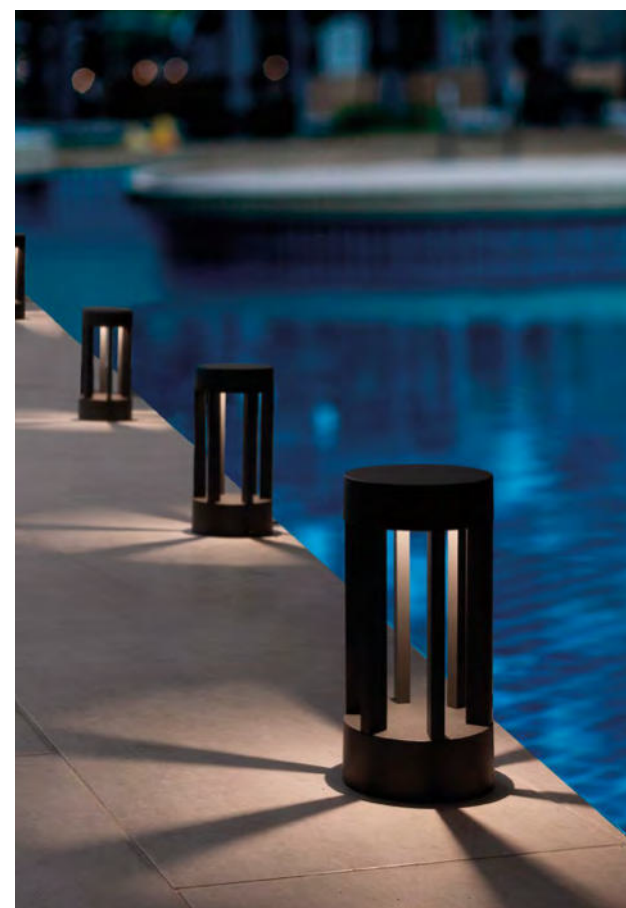

STARK
— 9492660

DEVORA
— 826423

DEVORA
— 822642

PRIVE
— 9030754

Sandy Black
Aluminium
& Glass
LED · 15 Watt
220-240 Vac
155Lm · 3000K
IP65
—
L: 25
W: 25
H: 26 cm

PRIVE
— 9030754

PRIVE
— 9030755

Sandy Black
Aluminium
& Glass
LED · 15 Watt
220-240 Vac
155Lm · 3000K
IP65
—
L: 35
W: 35
H: 36 cm