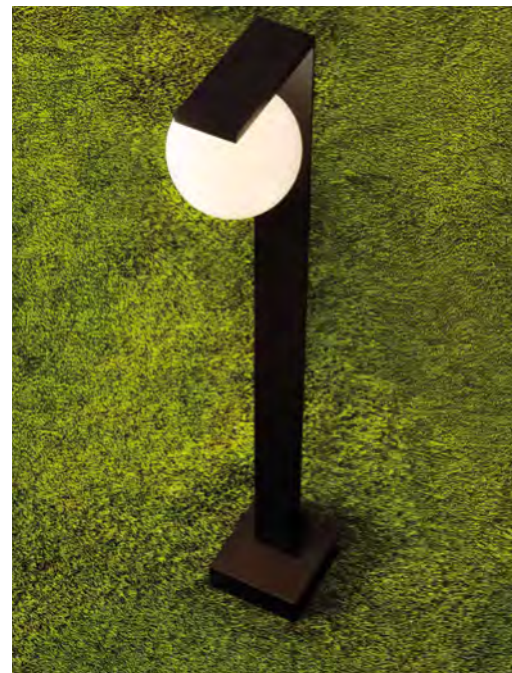

L: 12
W: 21.8
H: 17.5 cm

ORACLE
— 9060243

GL90602431

ORACLE
— 9060244

Corten
Aluminium
& Opal Glass
LED · 9 Watt
220-240 Vac
425Lm · 3000K
IP65

L: 12
W: 21.8
H: 17.5 cm

ORACLE
— 9060244

ORACLE
— 9060245