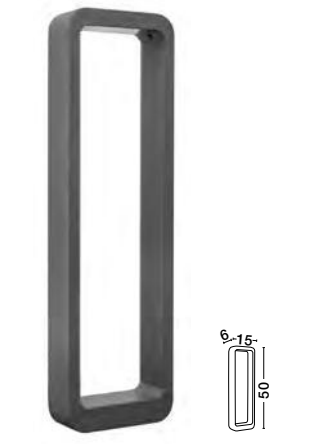

BLISS
— 819502

NED
— 9104021

BLISS
— 819503

NED
— 9104022

BLISS
— 819502

Dark Gray
Aluminium
& Acrylic Diffuser
LED · 7 Watt
220-240 Vac
560Lm · 3000K
IP54
—
L: 15
W: 6
H: 16 cm

NED
— 9104021

Dark Gray
Aluminium
& Glass Diffuser
LED · 6 Watt
220-240 Vac
532Lm · 3000K
IP54
Light up & down
—
L: 22
W: 13.1
H: 5.5 cm