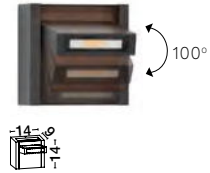

2 Lighting types

—
L: 14
W: 8
H: 14 cm

K100
— 9136428

Sandy Black
& Wood Color
Aluminium
& Glass
LED · 11 Watt
220-240 Vac
464Lm · 3000K
IP65

—
L: 14
W: 8
H: 50 cm

K100
— 9136427

K100
— 9136428

ROB