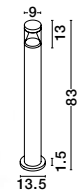

ROCK
— 9905024

ROCK
— 9905025

Sandy Black
& Silver Aluminium
& Clear Acrylic
LED · 8 Watt
220-240 Vac
937Lm · 3000K
IP65

—
D: 9
H: 43 cm

ROCK
— 9905024

Sandy Black
& Silver Aluminium
& Clear Acrylic
LED · 8 Watt
220-240 Vac
937Lm · 3000K
IP65

—
D: 9
H: 83 cm

NOTEN
— 9905023

Sandy Black
Aluminium
Clear & Frost
Acrylic
LED · 8 Watt
220-240 Vac
937Lm · 3000K
IP65

—
D: 9
H: 20 cm

NOTEN
— 9905022

Sandy Black
Aluminium
Clear & Frost
Acrylic
LED · 8 Watt
220-240 Vac
937Lm · 3000K
IP65

—
D: 9
H: 40 cm

NOTEN
— 9905021

Sandy Black
Aluminium
Clear & Frost
Acrylic
LED · 8 Watt
220-240 Vac
937Lm · 3000K
IP65

—
D: 9
H: 80 cm