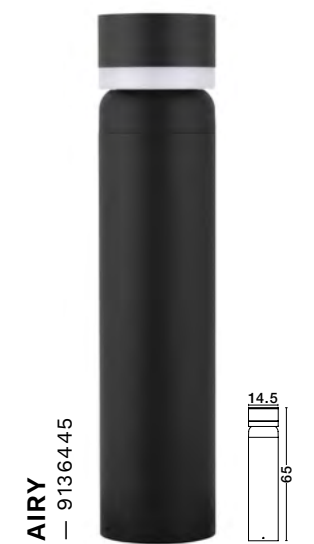

AIRY
— 9136445

Sandy Black
Aluminium
& Polycarbonate
LED · 8 Watt
220-240 Vac
369Lm · 3000K
IP65
—
D: 14.5
H: 65 cm