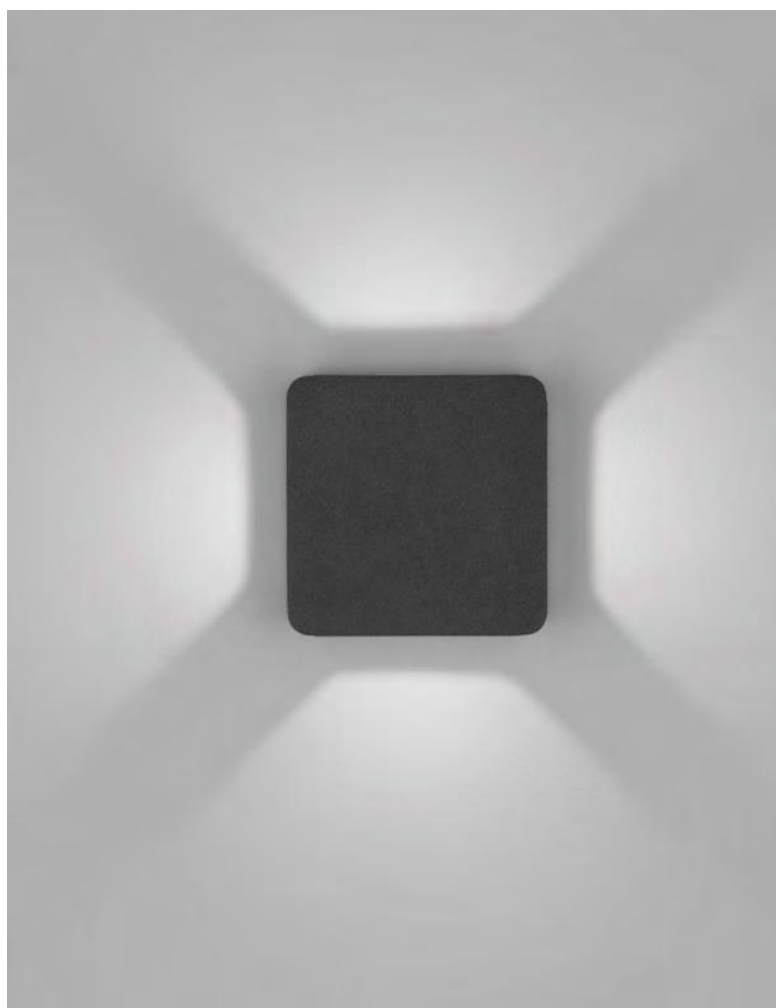

DIO
— 9136450

DIO
— 9136451

DUOMO
— 9050729

DUOMO
— 9050730

SERIKA
— 9492580

DUOMO
— 9050729

Dark Anthracite
Aluminium
& Polycarbonate
LED · 5 Watt
220-240 Vac
400Lm · 3000K
IP54

—
L: 12
W: 3.7
H: 8 cm