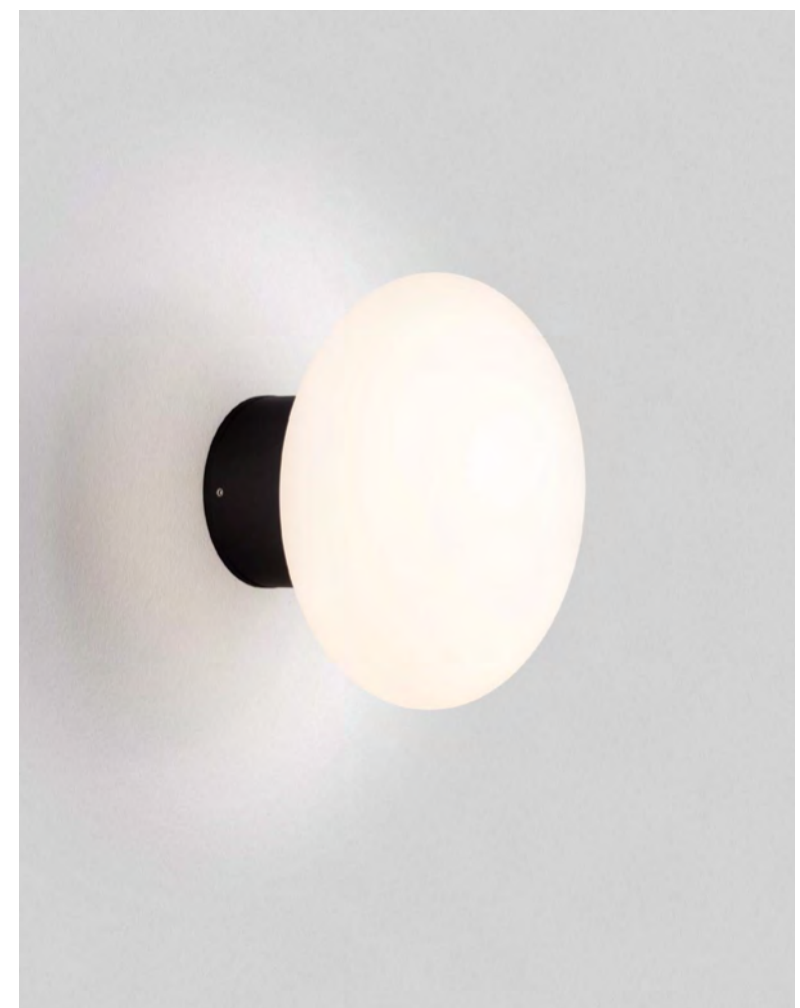

—
D: 17.5
W: 13 cm

SPIX
— 9971453

GL99714531

ALI
— 9971456

GL99714561

SKY
— 9030823

OLIVER
— 9944603

OLIVER
— 9944602