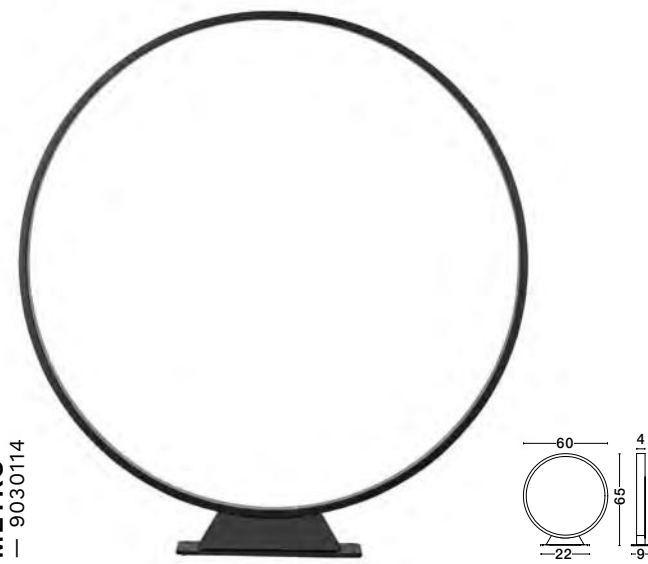

METRO
— 9030114