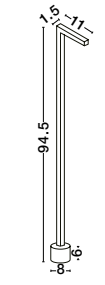

PIPE
— 9060261

Sandy Black
Aluminium
LED · 5 Watt
220-240 Vac
188Lm · 3000K
IP65
—
L: 11
H: 64.5 cm

PIPE
— 9060264

Corten
Aluminium
LED · 5 Watt
220-240 Vac
188Lm · 3000K
IP65
—
L: 11
H: 64.5 cm

PIPE
— 9060261

Sandy Black
Aluminium
LED · 5 Watt
220-240 Vac
188Lm · 3000K
IP65
—
L: 11
H: 94.5 cm

PIPE
— 9060262

Corten
Aluminium
LED · 5 Watt
220-240 Vac
188Lm · 3000K
IP65
—
L: 11
H: 94.5 cm