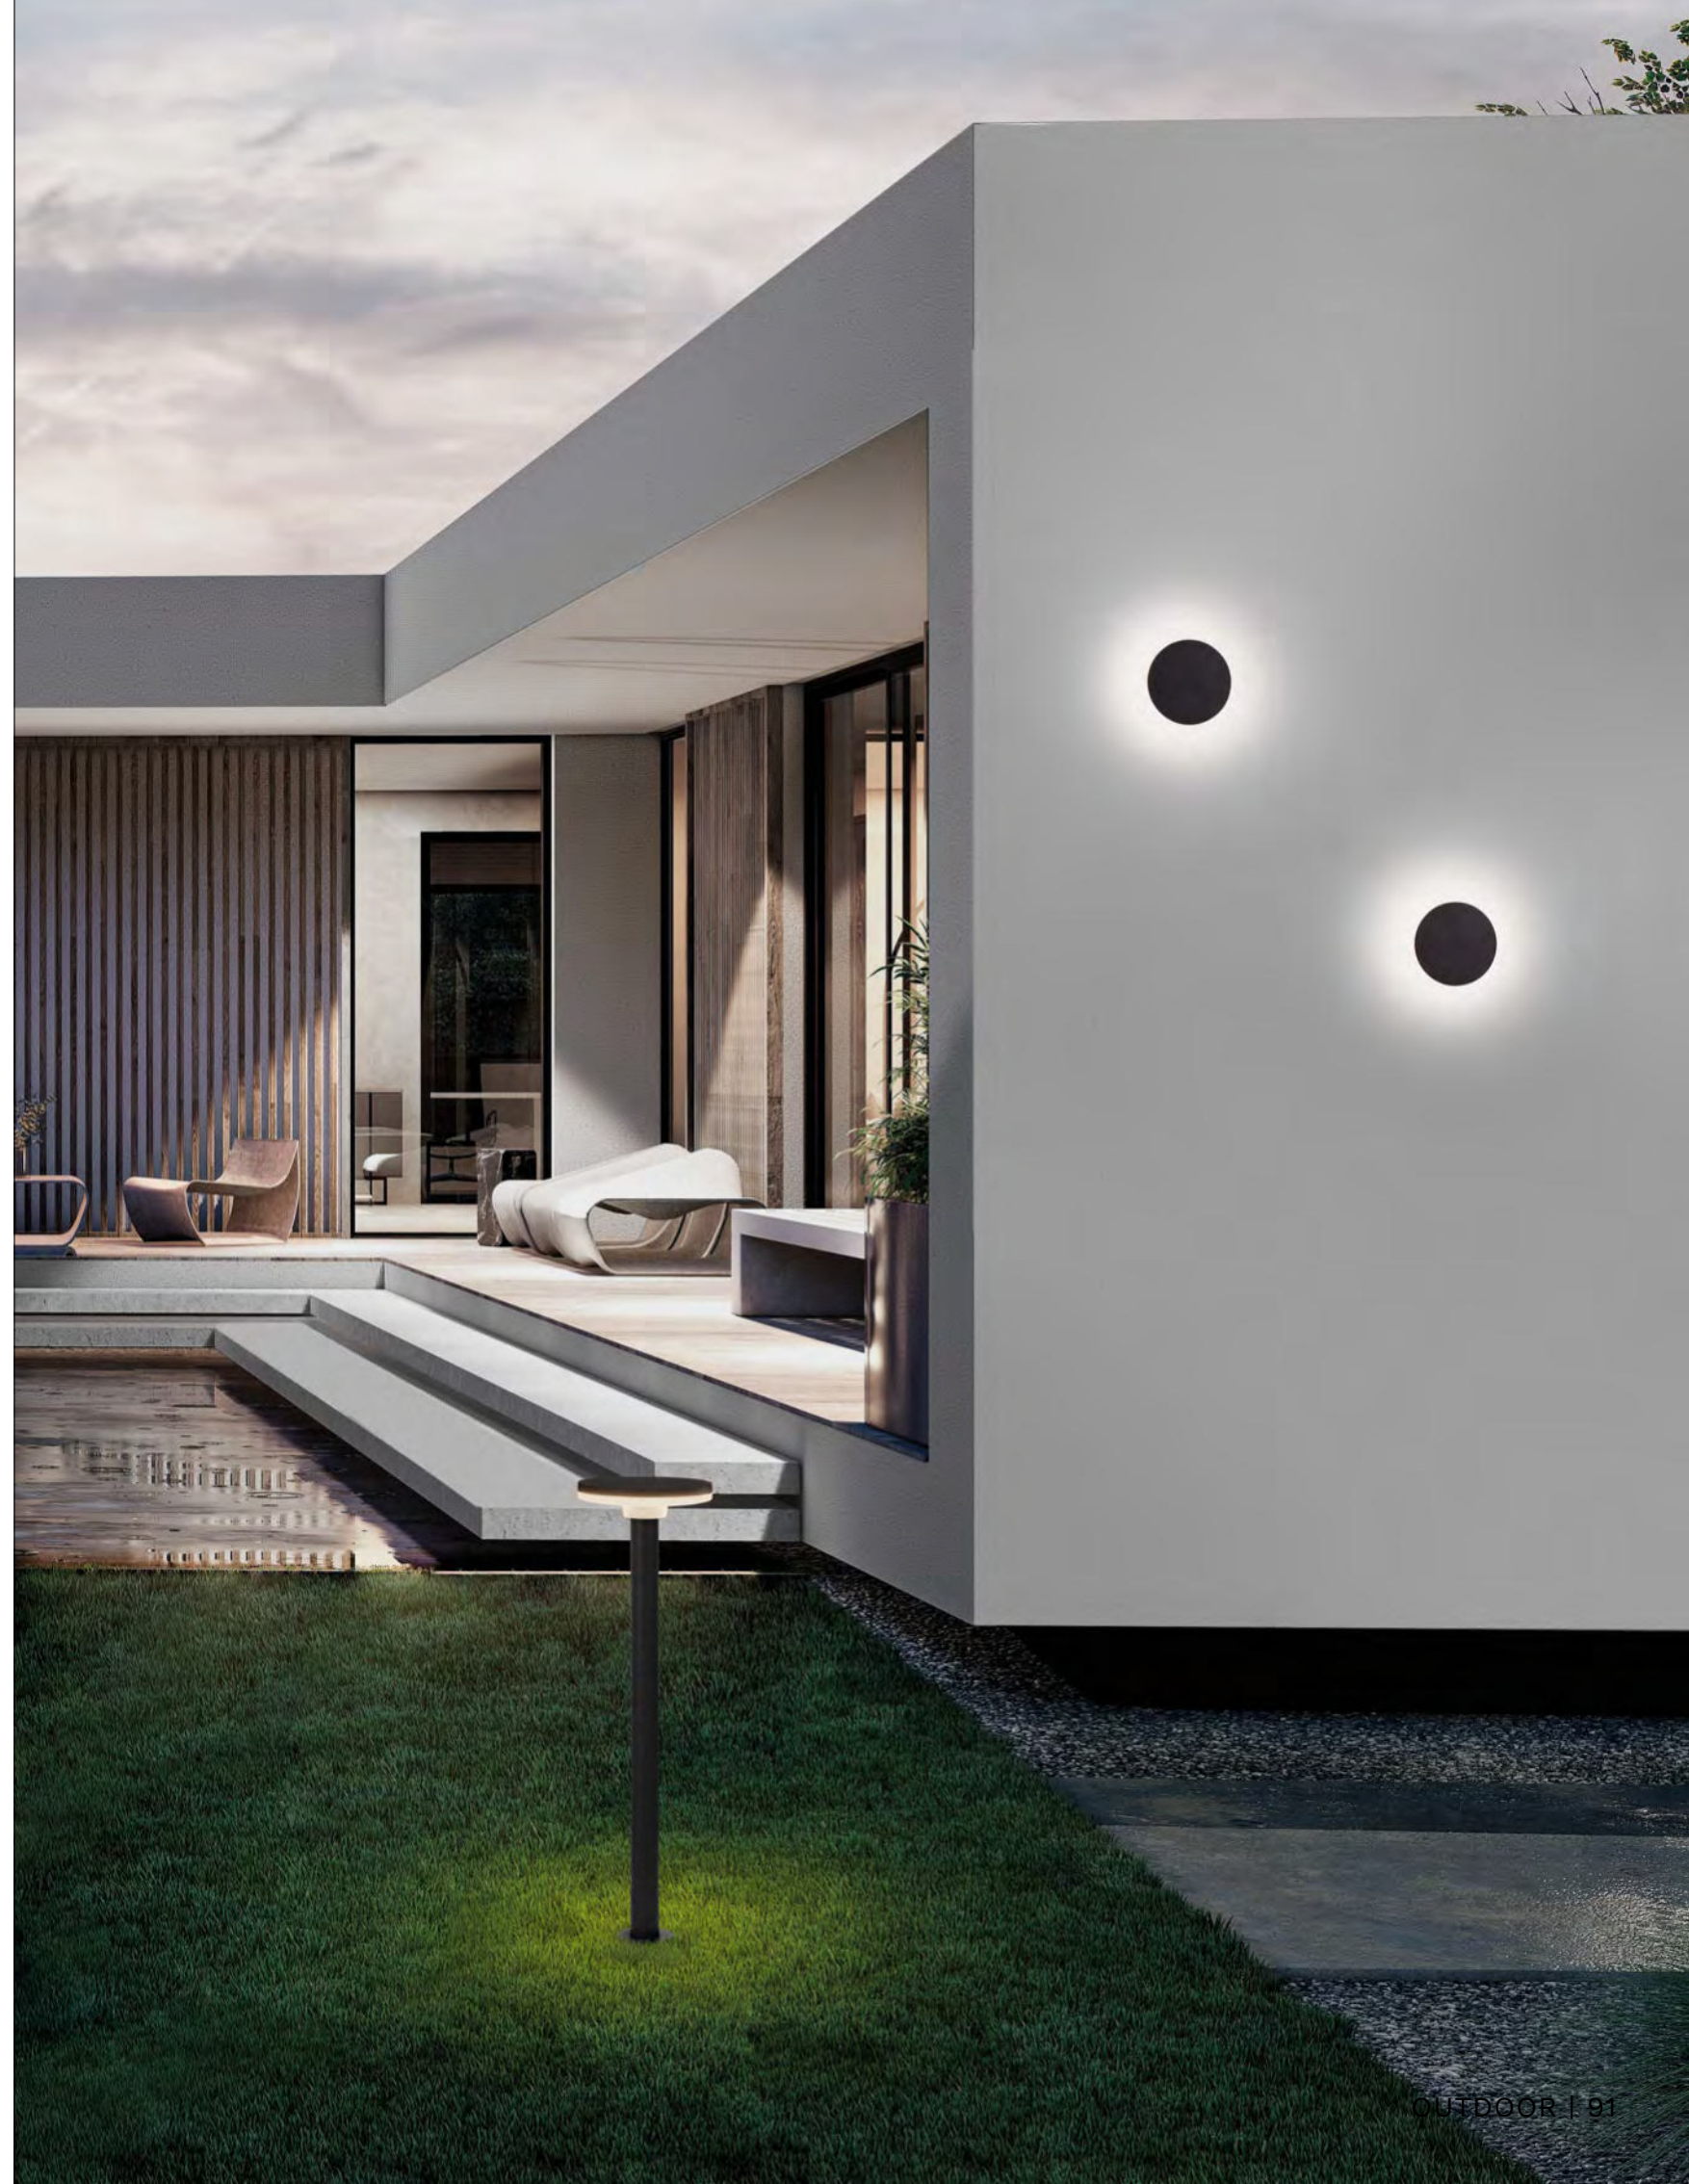

SUITE
— 859439

SUITE
— 9297191

SUITE
— 859438

SUITE
— 9207167

SUITE
— 9207168

SUITE
— 859439

Sandy White
Aluminium
& Acrylic
LED · 10 Watt
100-240 Vac
485Lm · 3000K
IP54

—
D: 15
W: 5 cm