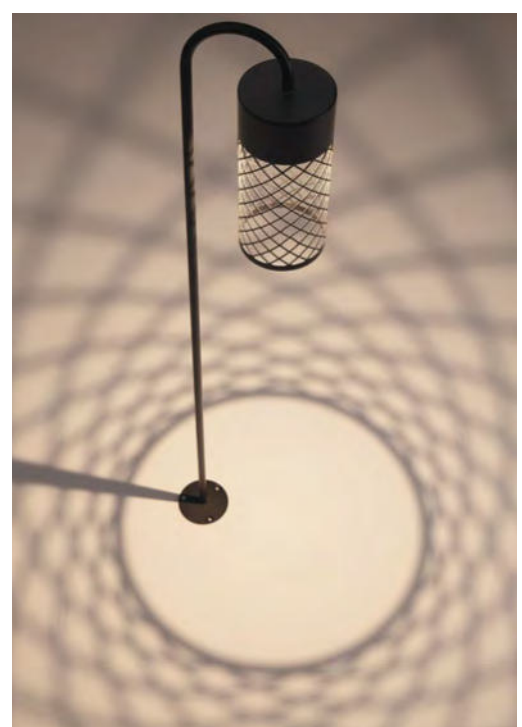

Sandy Black
Aluminium
LED · 9 Watt
220-240 Vac
395Lm · 3000K
IP65

D: 10
H: 175 cm

MOTLEY
— 9060320

Sandy Black
Aluminium
LED · 9 Watt
220-240 Vac
395Lm · 3000K
IP65

D: 10
H: 175 cm

MOTLEY
— 9060232

Sandy Black
Aluminium
LED · 9 Watt
220-240 Vac
395Lm · 3000K
IP65

D: 10
W: 18.5
H: 70 cm

MOTLEY
— 9060230

Sandy Black
Aluminium
LED · 9 Watt
220-240 Vac
395Lm · 3000K
IP65

D: 10
W: 18.5
H: 100 cm