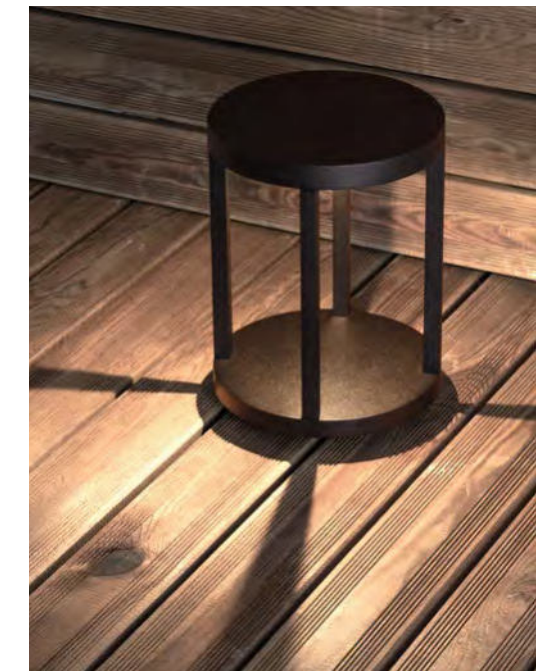

SOLAR LIGHT
MOTION SENSOR

AIGO
— 9030580

AIGO
— 9030582

AIGO
— 9030581

NEREUS
— 9030588

NEREUS
— 9030587

NEREUS
— 9030586

AIGO
— 9030580