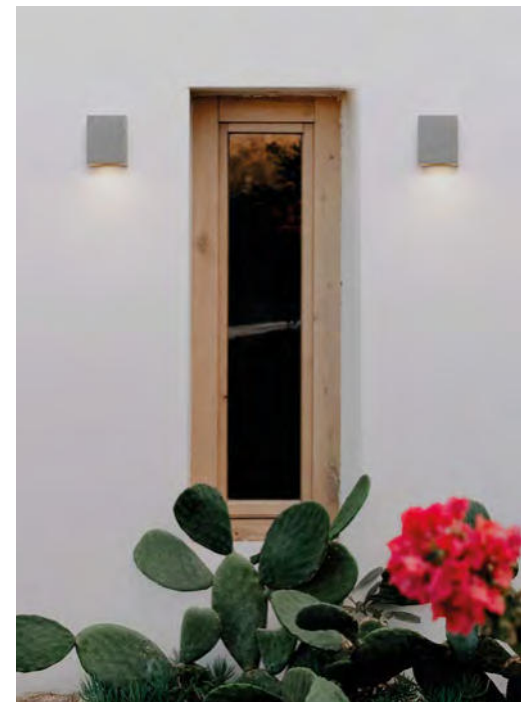

LIDO
— 9790521

EMILE
— 9540209

FUENTO
— 9790542

FUENTO
— 9790541

FUENTO
— 9790552

FUENTO
— 9790551

LIDO
— 9790532

Gray Cement
& Glass Diffuser
LED · GU10 · 1x10 Watt
100-240 Vac
IP65
BULB EXCLUDED
Light down
—
L: 8.6
W: 10
H: 12 cm