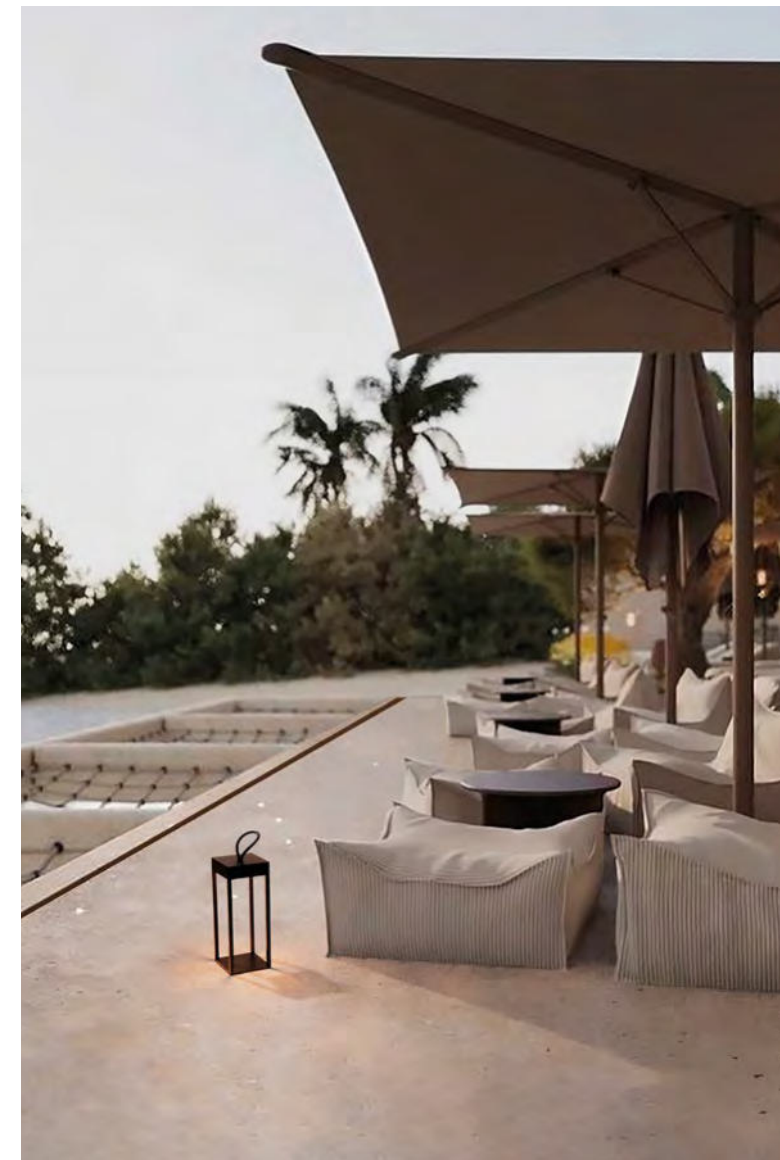

L: 12
W: 12
H: 30 cm

LUCIA
— 9176103

LUCIA
— 9176104

Sandy Black
Aluminium
LED · 4 Watt
3.7 Vdc · 223Lm
3000K · IP54
Switch on/off
USB wire

L: 12
W: 12
H: 30 cm

LUCIA
— 9176104

BALI
— 9922360

[Touch Dimmable]
Dark Anthracite
Die-Casting
Aluminium
LED · 2 Watt
3.7Vdc · 399Lm
3000K · IP65
Solar Light
Switch on/off