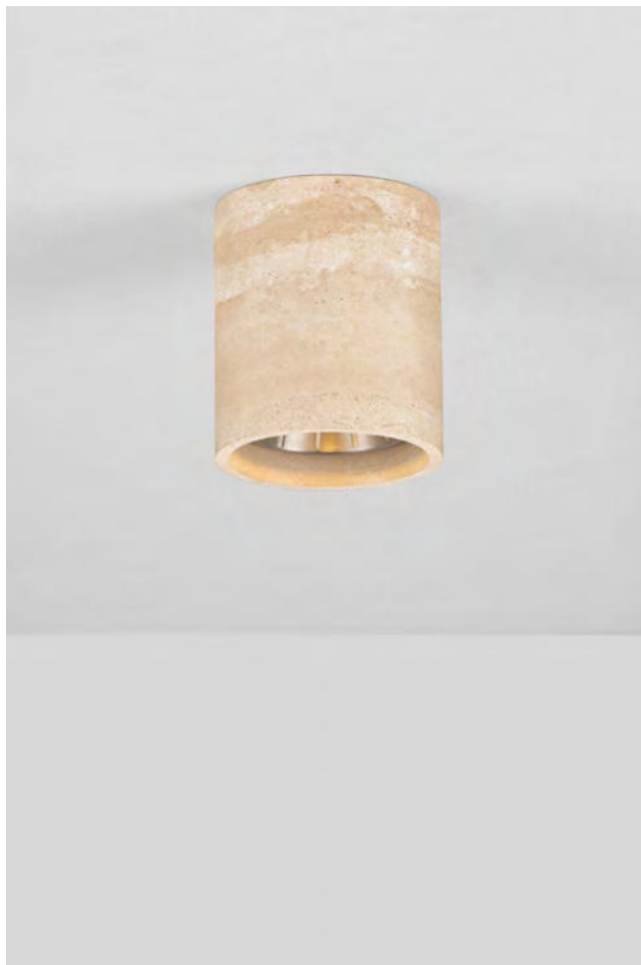

Light back & front

L: 8
W: 12
H: 150 cm

STOR
— 9030111

STOR
— 9030112

STOR
— 9030113

BALMA
— 9080143

Marble Travertine
LED · 10 Watt
220-240 Vac
810Lm · 3000K
IP65
—
D: 10.2
H: 12 cm

BALMA
— 9080142